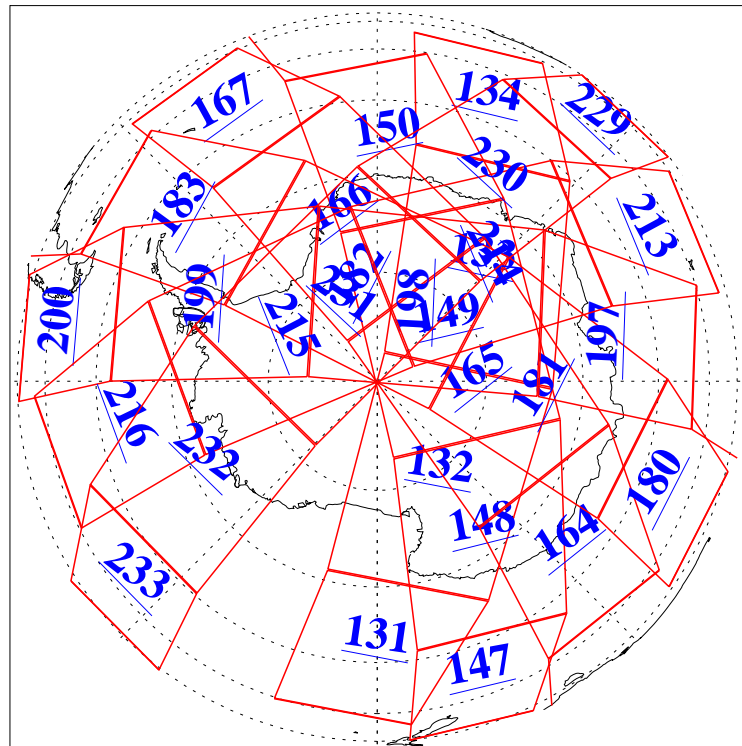

Legend: AMSU Available, HSB Available, **AIRS Available**