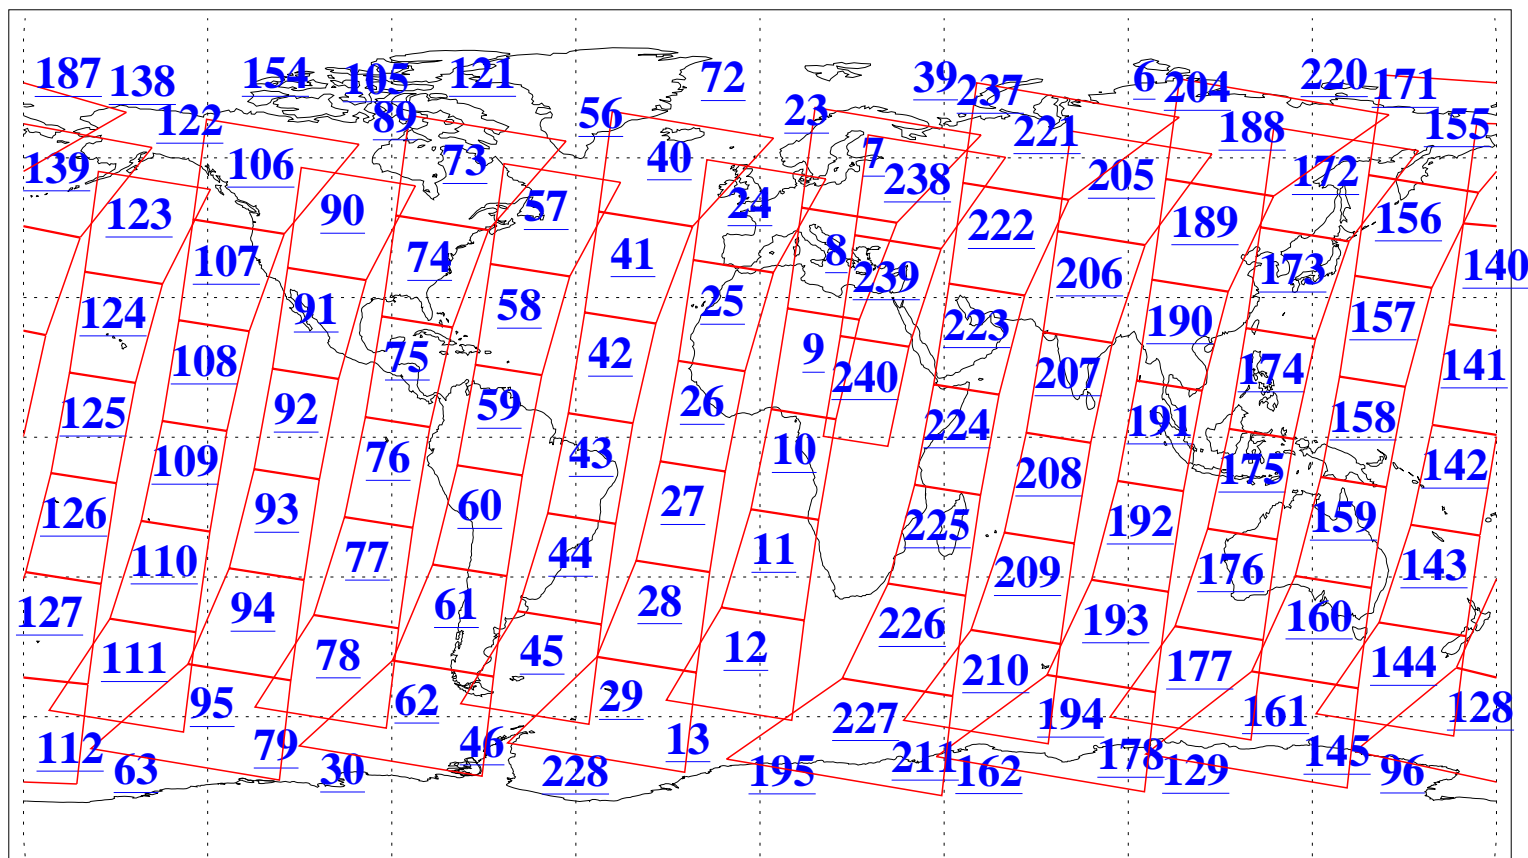

L1B Availability
AMSU Granules: 240
HSB Granules: 0
AIRS Granules: 240

24 Jul 2009
DoY 205
Aqua Day 2638
Granules: 1 to 120

Granules: 121 to 240

Legend: AMSU Available, HSB Available, AIRS Available

L1B Availability
AMSU Granules: 240
HSB Granules: 0
AIRS Granules: 240

24 Jul 2009
DoY 205
Aqua Day 2638

Ascending Granules

Descending Granules

Legend: AMSU Available, HSB Available, AIRS Available

L1B Availability
 AMSU Granules: 240
 HSB Granules: 0
 AIRS Granules: 240

24 Jul 2009
 DoY 205
 Aqua Day 2638