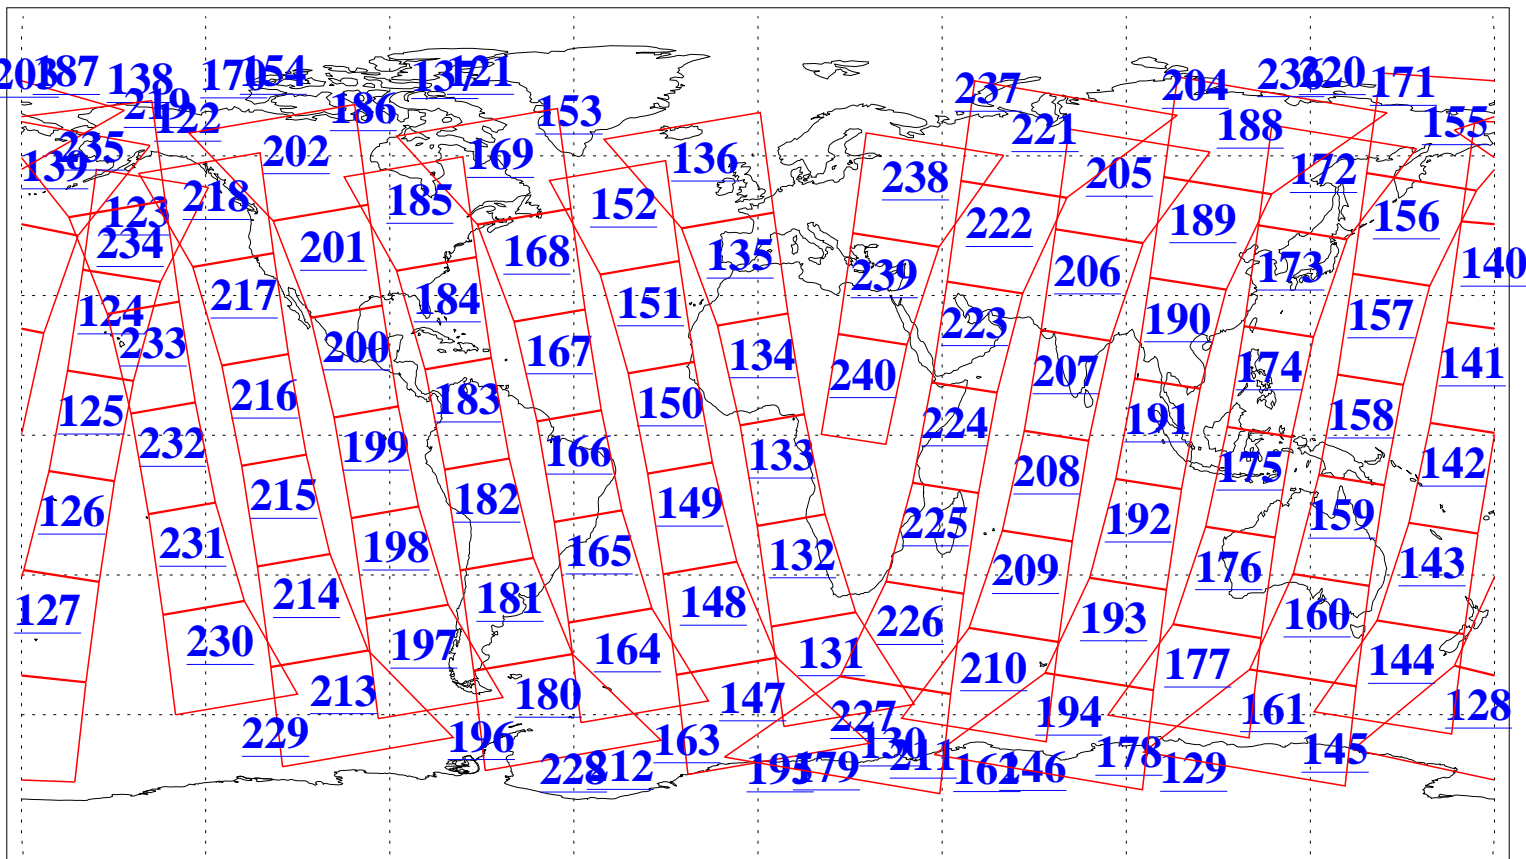

L1B Availability
AMSU Granules: 240
HSB Granules: 0
AIRS Granules: 240

24 Jul 2009
DoY 205
Aqua Day 2638
Granules: 1 to 120

Granules: 121 to 240

Legend: AMSU Available, HSB Available, AIRS Available

L1B Availability
AMSU Granules: 240
HSB Granules: 0
AIRS Granules: 240

24 Jul 2009
DoY 205
Aqua Day 2638

Ascending Granules

Descending Granules

Legend: AMSU Available, HSB Available, AIRS Available

L1B Availability
 AMSU Granules: 240
 HSB Granules: 0
 AIRS Granules: 240

24 Jul 2009
 DoY 205
 Aqua Day 2638