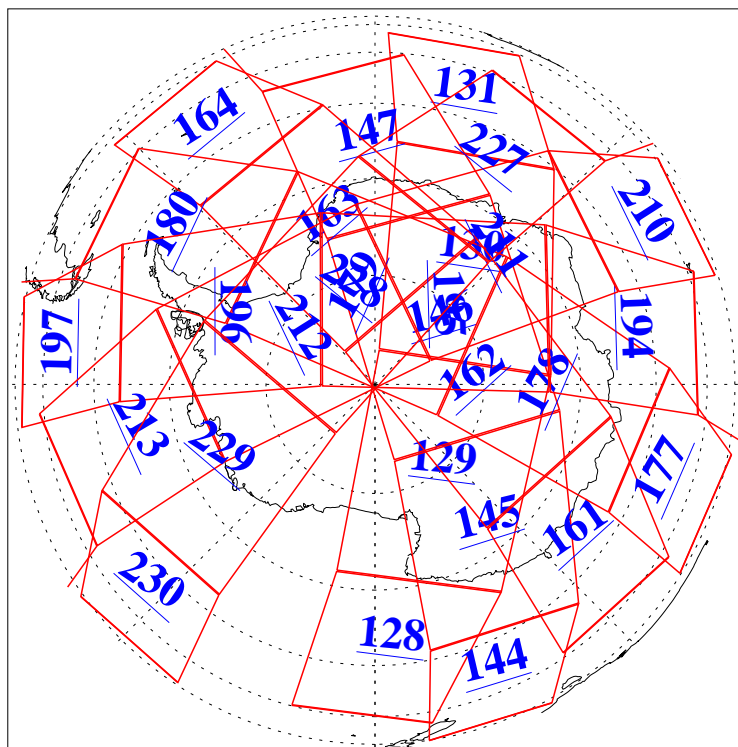

Legend: AMSU Available, HSB Available, AIRS Available