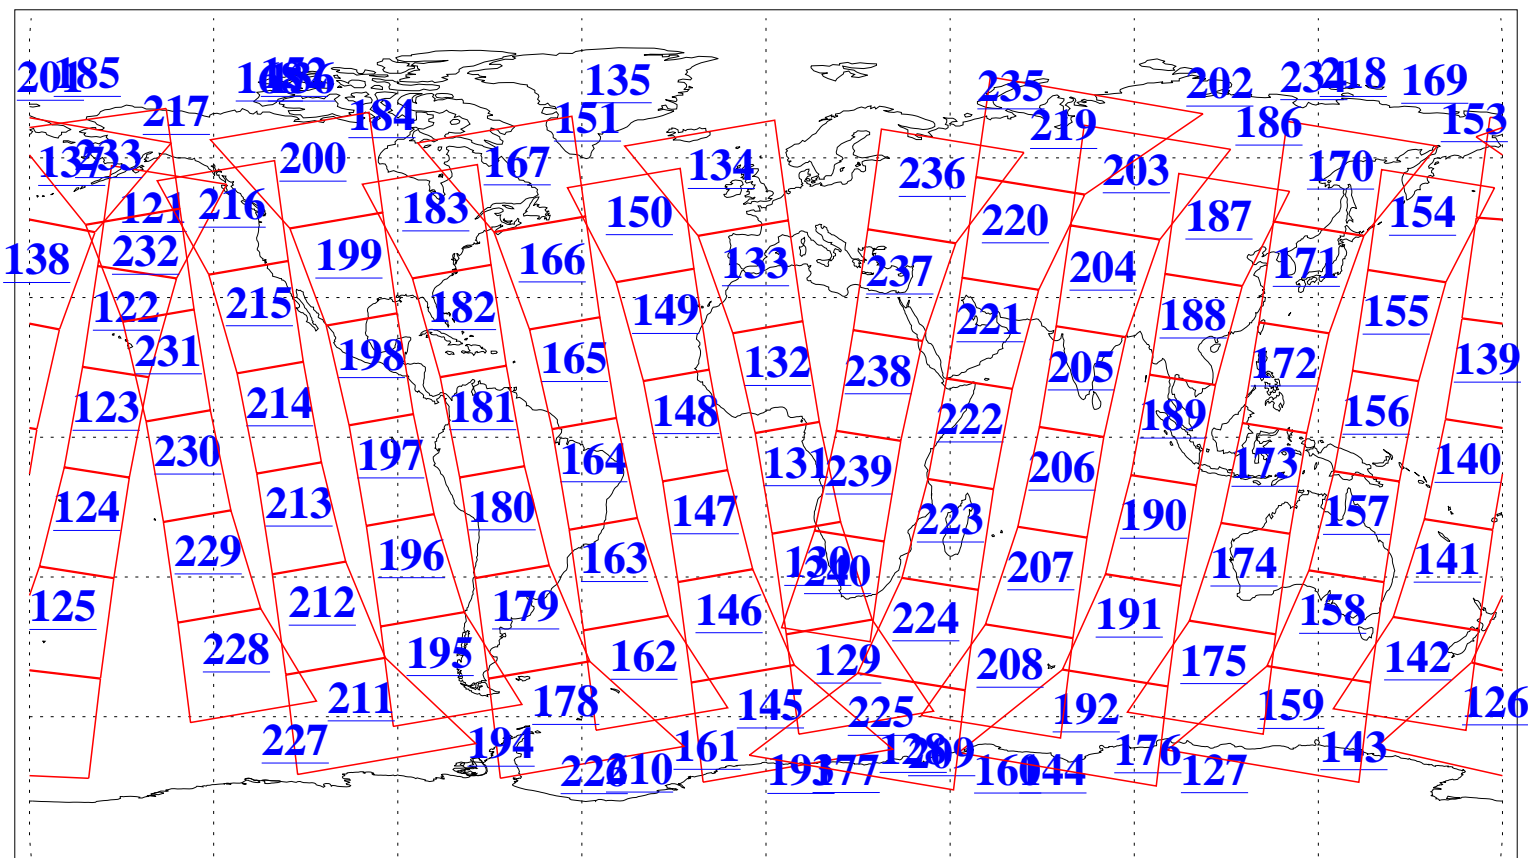

L1B Availability
AMSU Granules: 240
HSB Granules: 0
AIRS Granules: 240

19 Jul 2004
DoY 201
Aqua Day 807
Granules: 1 to 120

Granules: 121 to 240

Legend: AMSU Available, HSB Available, AIRS Available

L1B Availability
AMSU Granules: 240
HSB Granules: 0
AIRS Granules: 240

19 Jul 2004
DoY 201
Aqua Day 807

Ascending Granules

Descending Granules

Legend: AMSU Available, HSB Available, AIRS Available

L1B Availability
 AMSU Granules: 240
 HSB Granules: 0
 AIRS Granules: 240

19 Jul 2004
 DoY 201
 Aqua Day 807