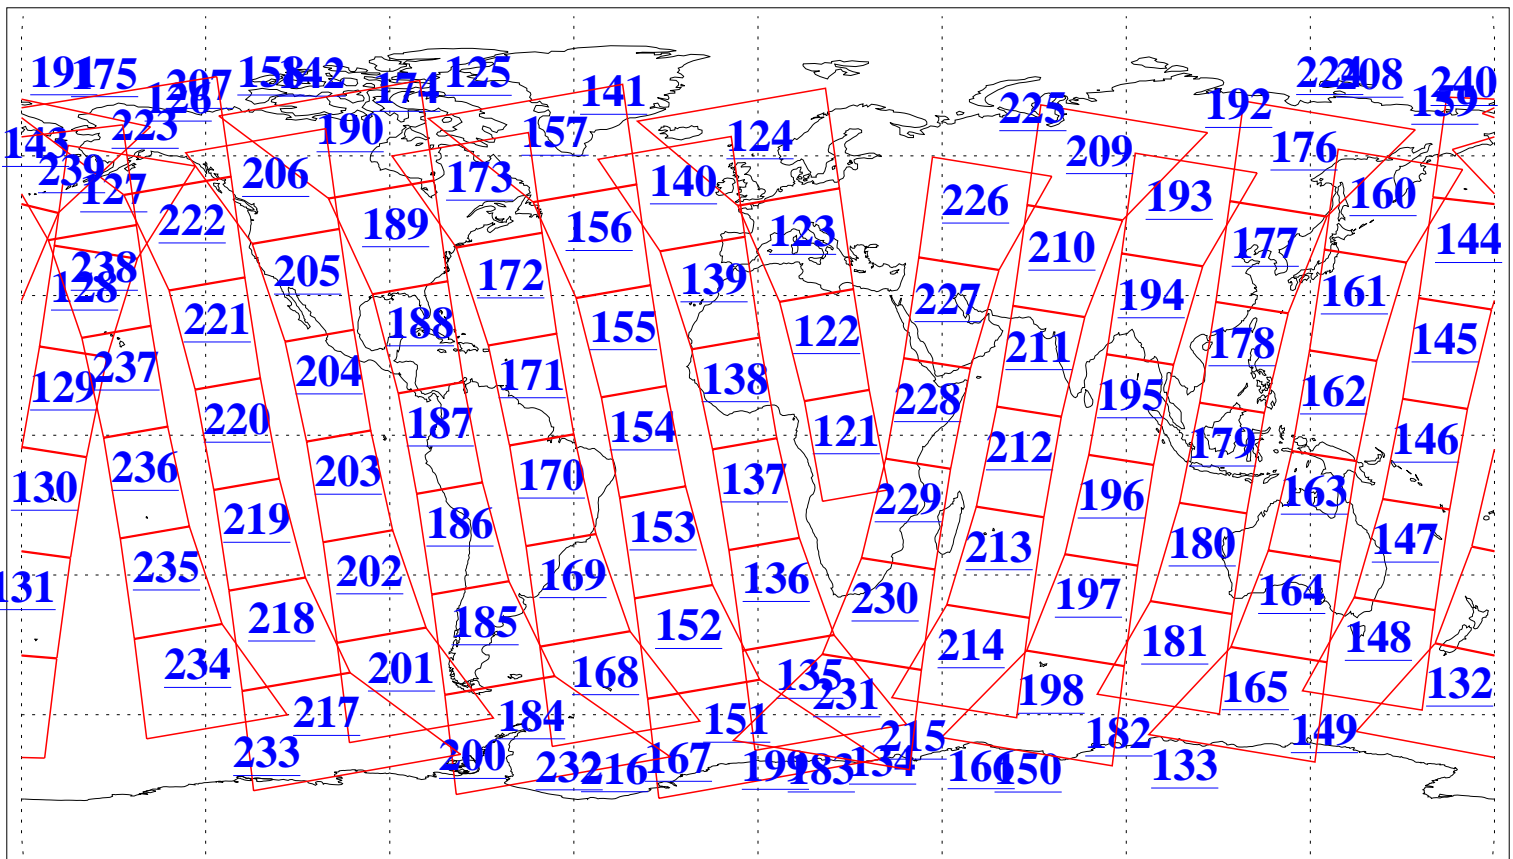

L1B Availability
AMSU Granules: 240
HSB Granules: 0
AIRS Granules: 240

13 Jul 2004
DoY 195
Aqua Day 801
Granules: 1 to 120

Granules: 121 to 240

Legend: AMSU Available, HSB Available, AIRS Available

L1B Availability
AMSU Granules: 240
HSB Granules: 0
AIRS Granules: 240

13 Jul 2004
DoY 195
Aqua Day 801

Ascending Granules

Descending Granules

Legend: AMSU Available, HSB Available, AIRS Available

L1B Availability
 AMSU Granules: 240
 HSB Granules: 0
 AIRS Granules: 240

13 Jul 2004
 DoY 195
 Aqua Day 801