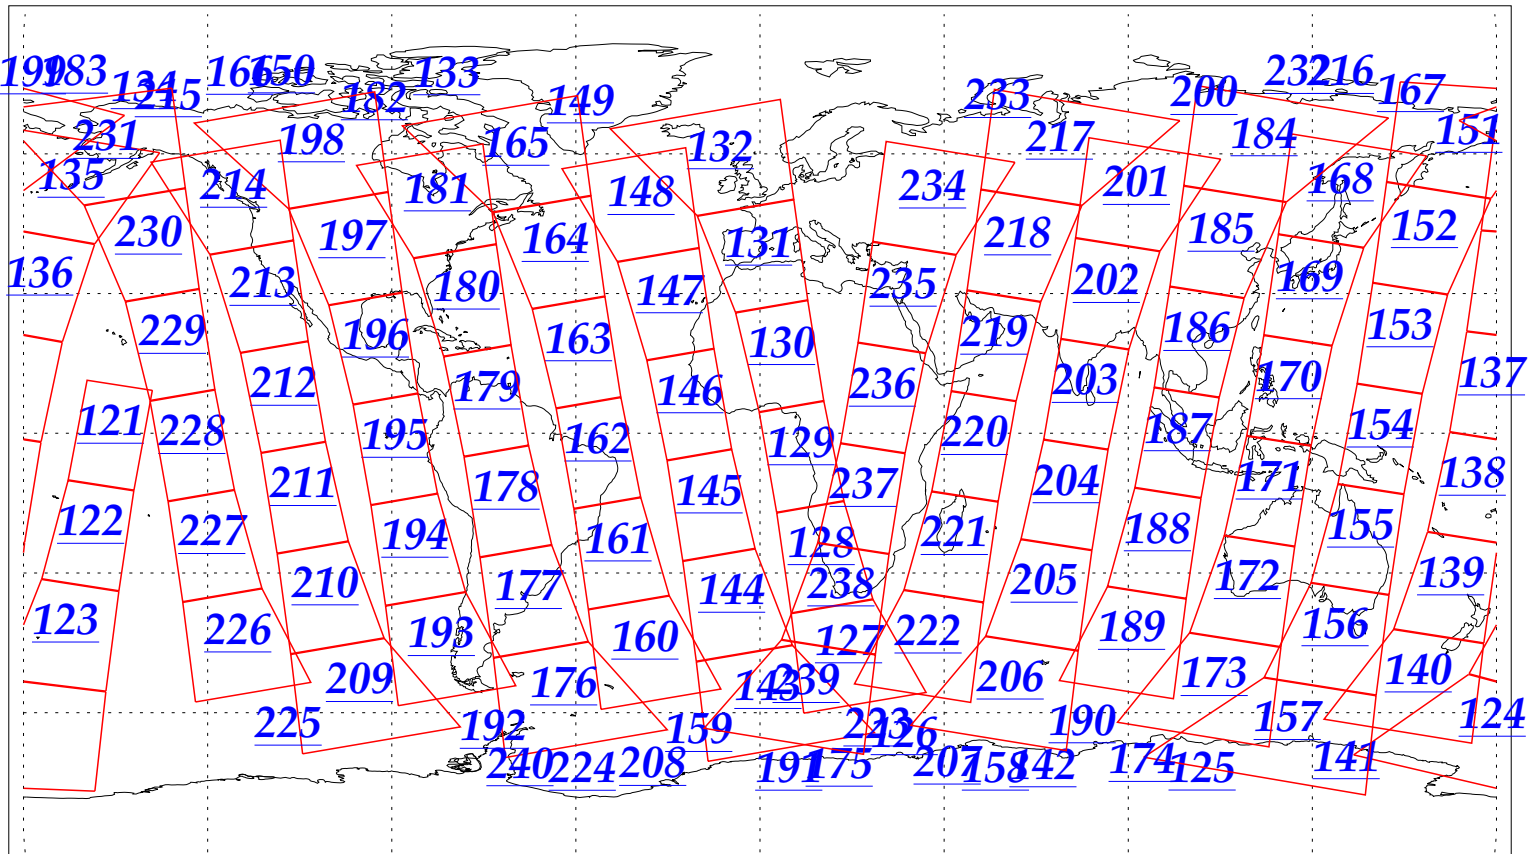

L1B Availability
AMSU Granules: 240
HSB Granules: 240
AIRS Granules: 240

18 Sep 2002
DoY 261
Aqua Day 137
Granules: 1 to 120

Granules: 121 to 240

Legend: AMSU Available, HSB Available, AIRS Available

L1B Availability
 AMSU Granules: 240
 HSB Granules: 240
 AIRS Granules: 240

18 Sep 2002
 DoY 261
 Aqua Day 137

Ascending Granules

Descending Granules

Legend: AMSU Available, HSB Available, AIRS Available

L1B Availability
AMSU Granules: 240
HSB Granules: 240
AIRS Granules: 240

18 Sep 2002
DoY 261
Aqua Day 137