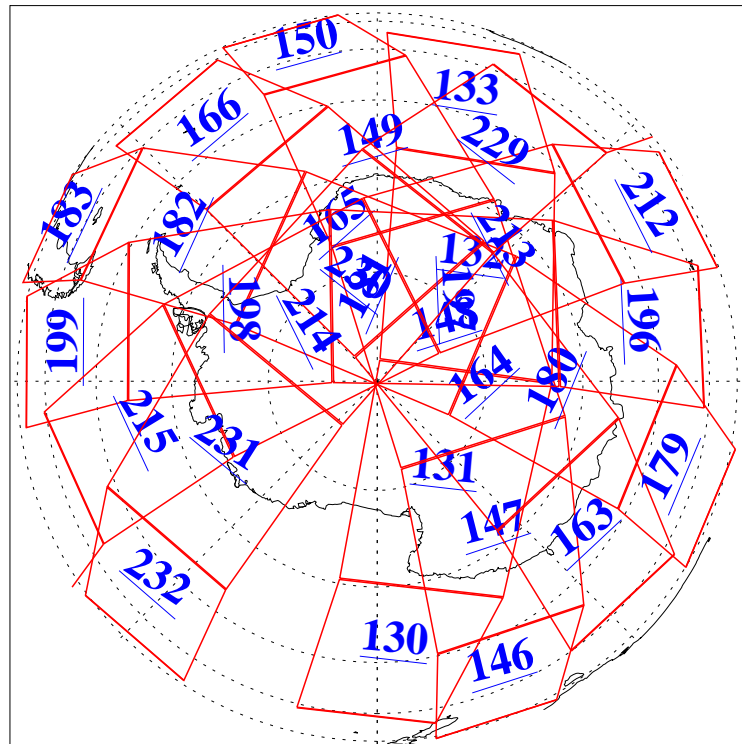

Legend: AMSU Available, HSB Available, **AIRS Available**