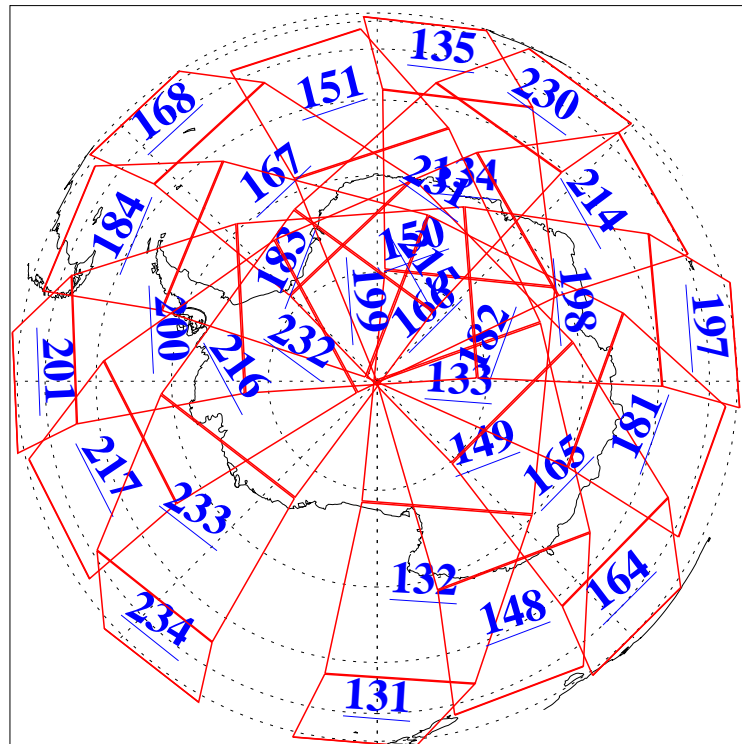

Legend: AMSU Available, HSB Available, **AIRS Available**