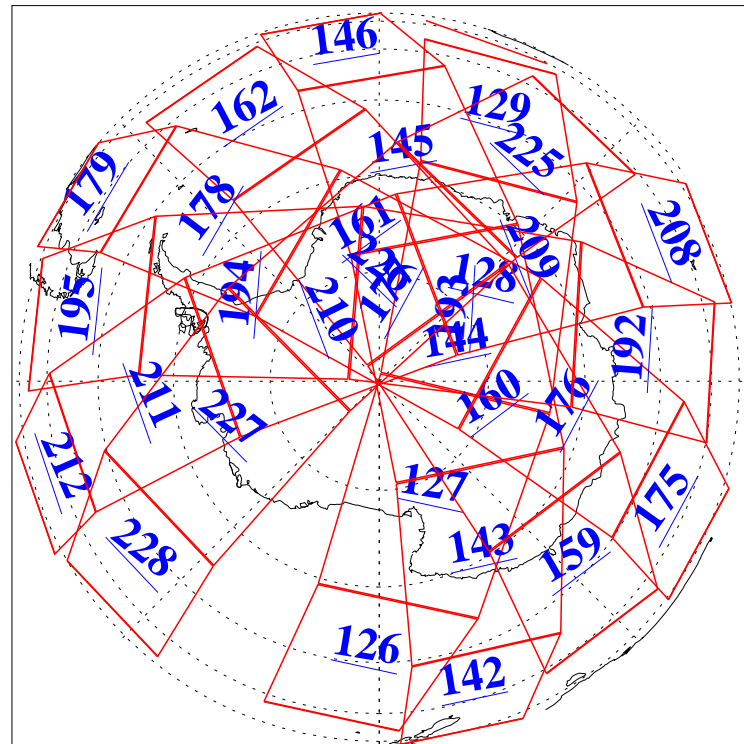

Legend: AMSU Available, HSB Available, AIRS Available