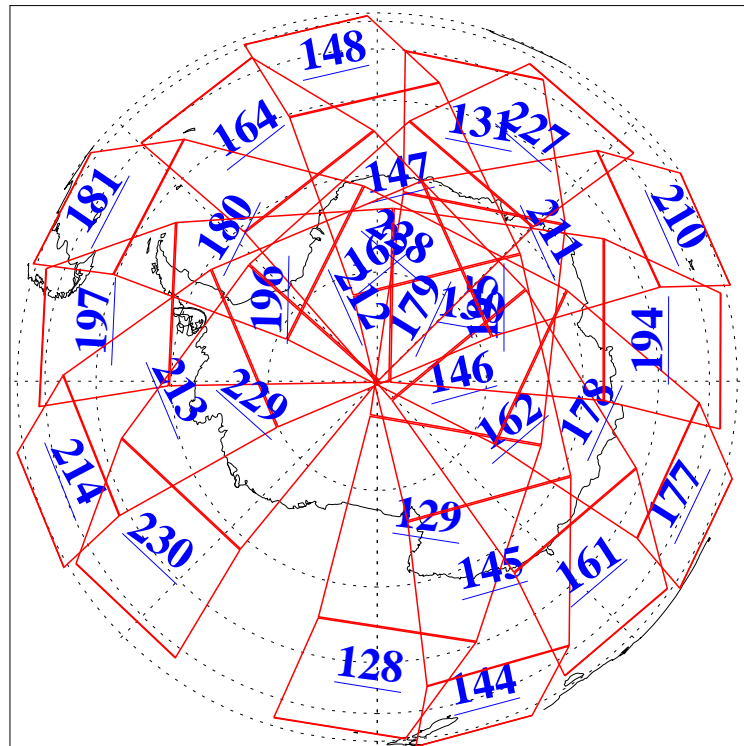

Legend: AMSU Available, HSB Available, AIRS Available