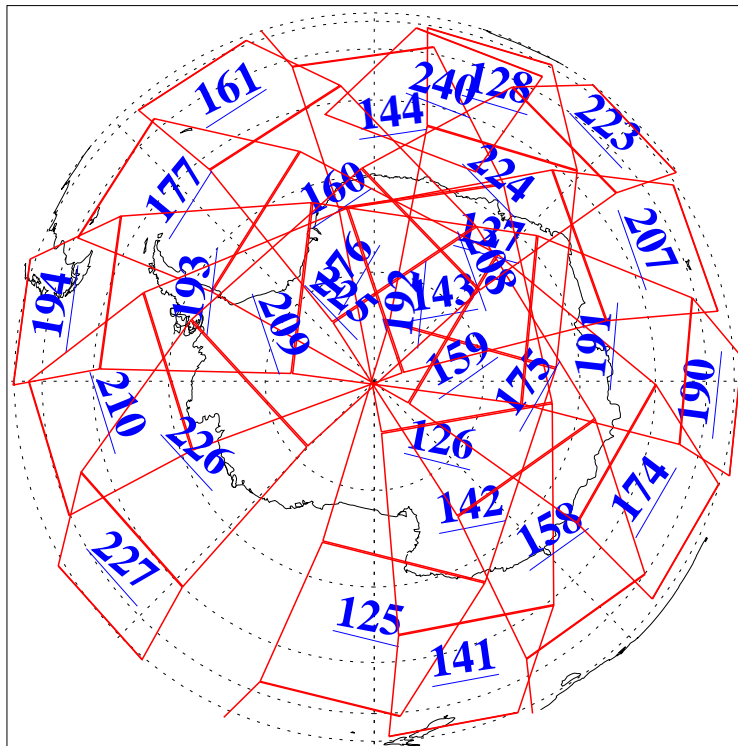

Legend: AMSU Available, HSB Available, **AIRS Available**