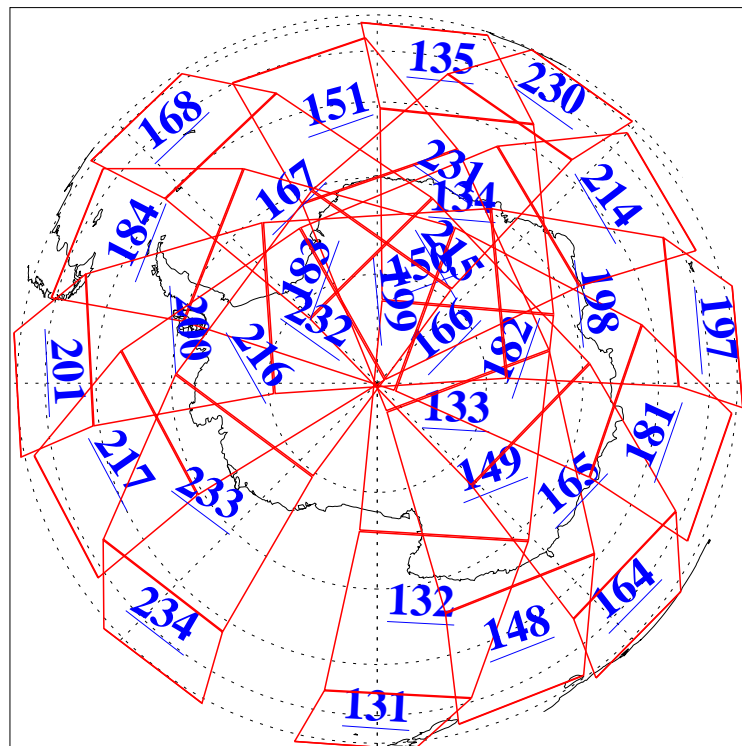

Legend: AMSU Available, HSB Available, **AIRS Available**