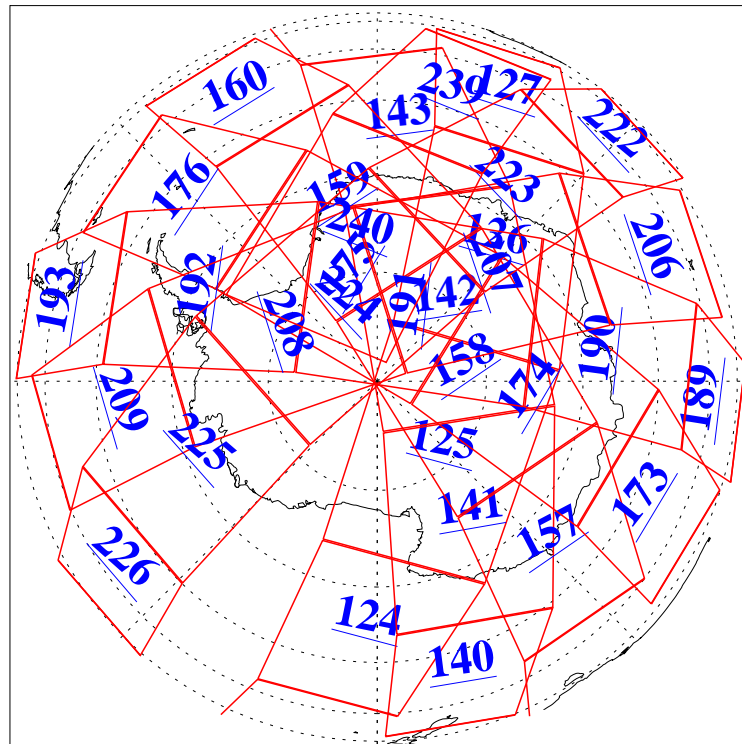

Legend: AMSU Available, HSB Available, **AIRS Available**