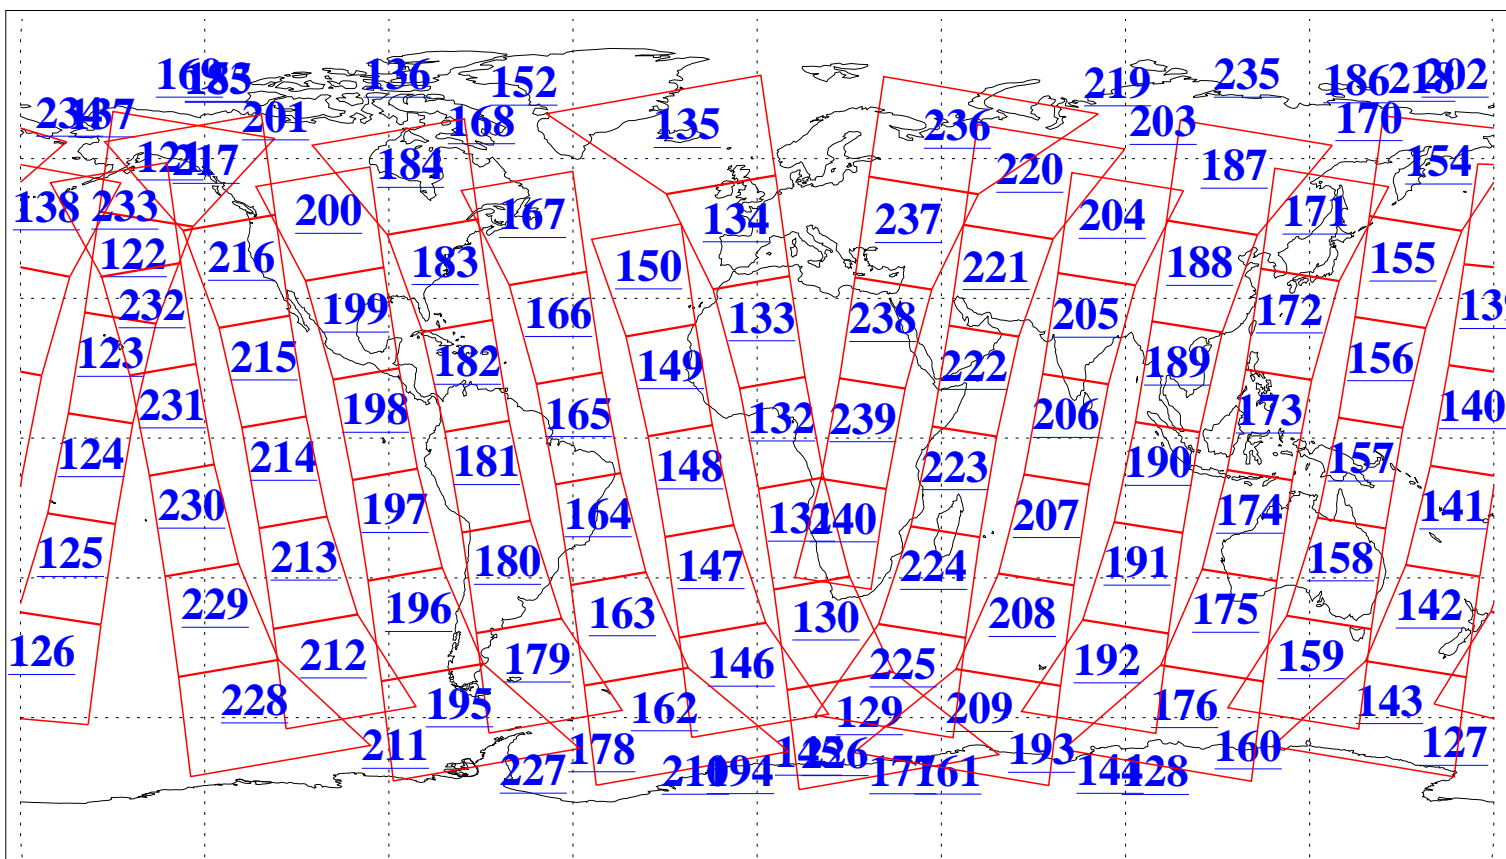

L1B Availability
AMSU Granules: 237
HSB Granules: 0
AIRS Granules: 237

10 Jul 2022
DoY 191
Aqua Day 7372
Granules: 1 to 120

Granules: 121 to 240

Legend: AMSU Available, *HSB Available*, *AIRS Available*

L1B Availability
AMSU Granules: 237
HSB Granules: 0
AIRS Granules: 237

10 Jul 2022
DoY 191
Aqua Day 7372

Ascending Granules

Descending Granules

Legend: AMSU Available, *HSB Available*, *AIRS Available*

L1B Availability
 AMSU Granules: 237
 HSB Granules: 0
 AIRS Granules: 237