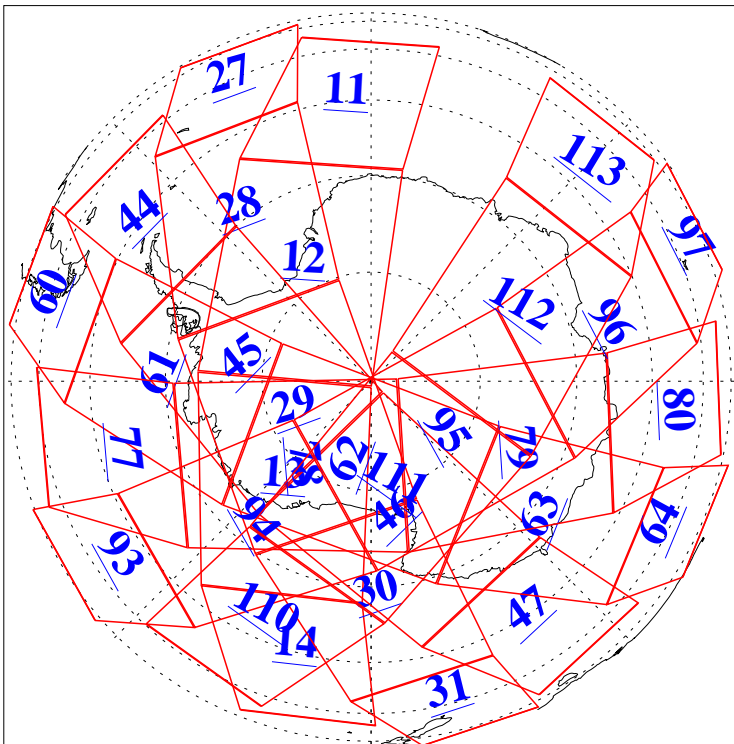

Legend: AMSU Available, HSB Available, AIRS Available