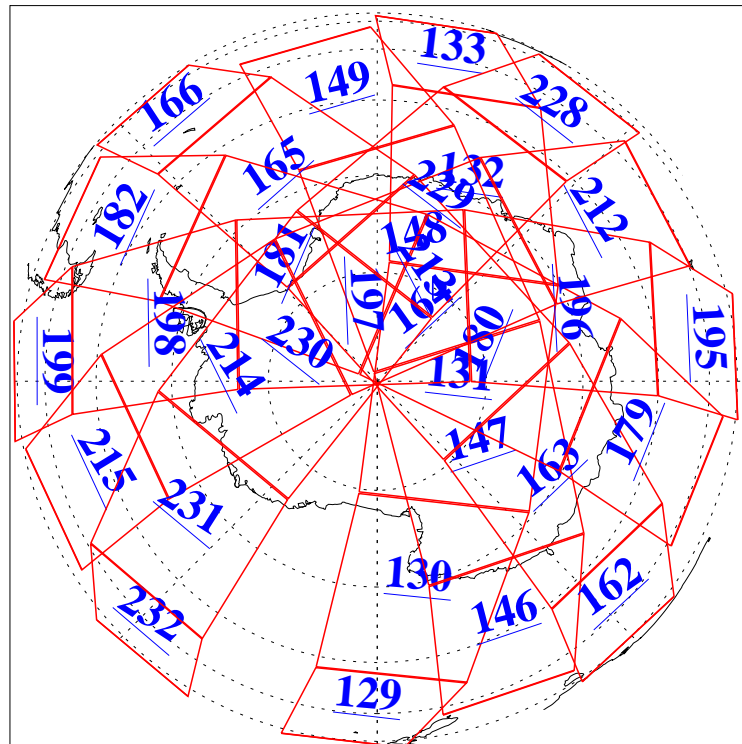

Legend: AMSU Available, HSB Available, **AIRS Available**