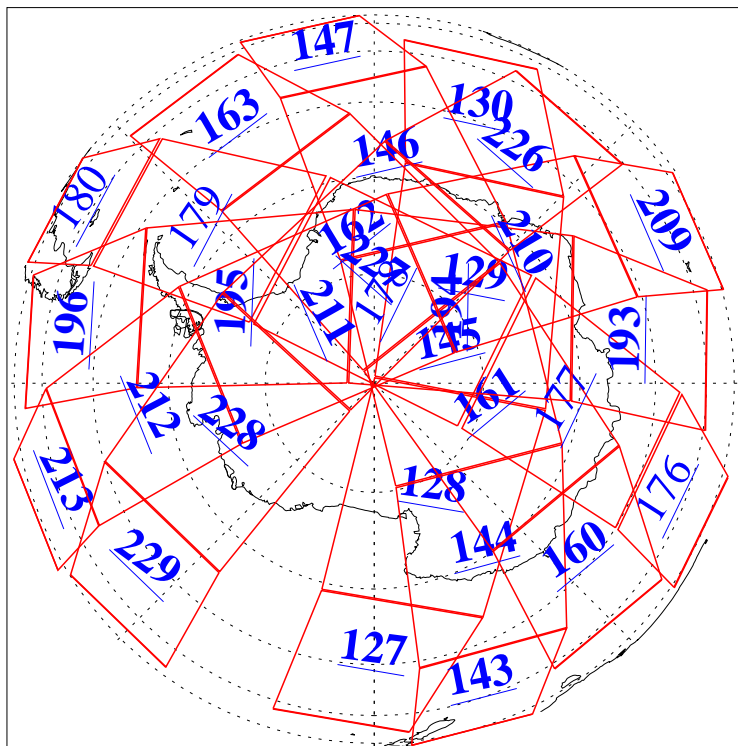

Legend: AMSU Available, HSB Available, **AIRS Available**