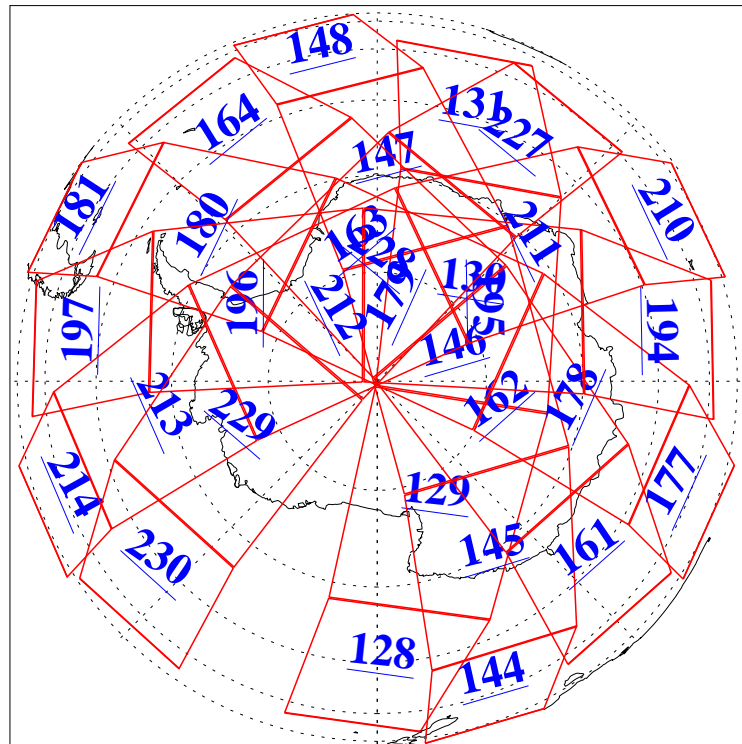

Legend: AMSU Available, HSB Available, **AIRS Available**