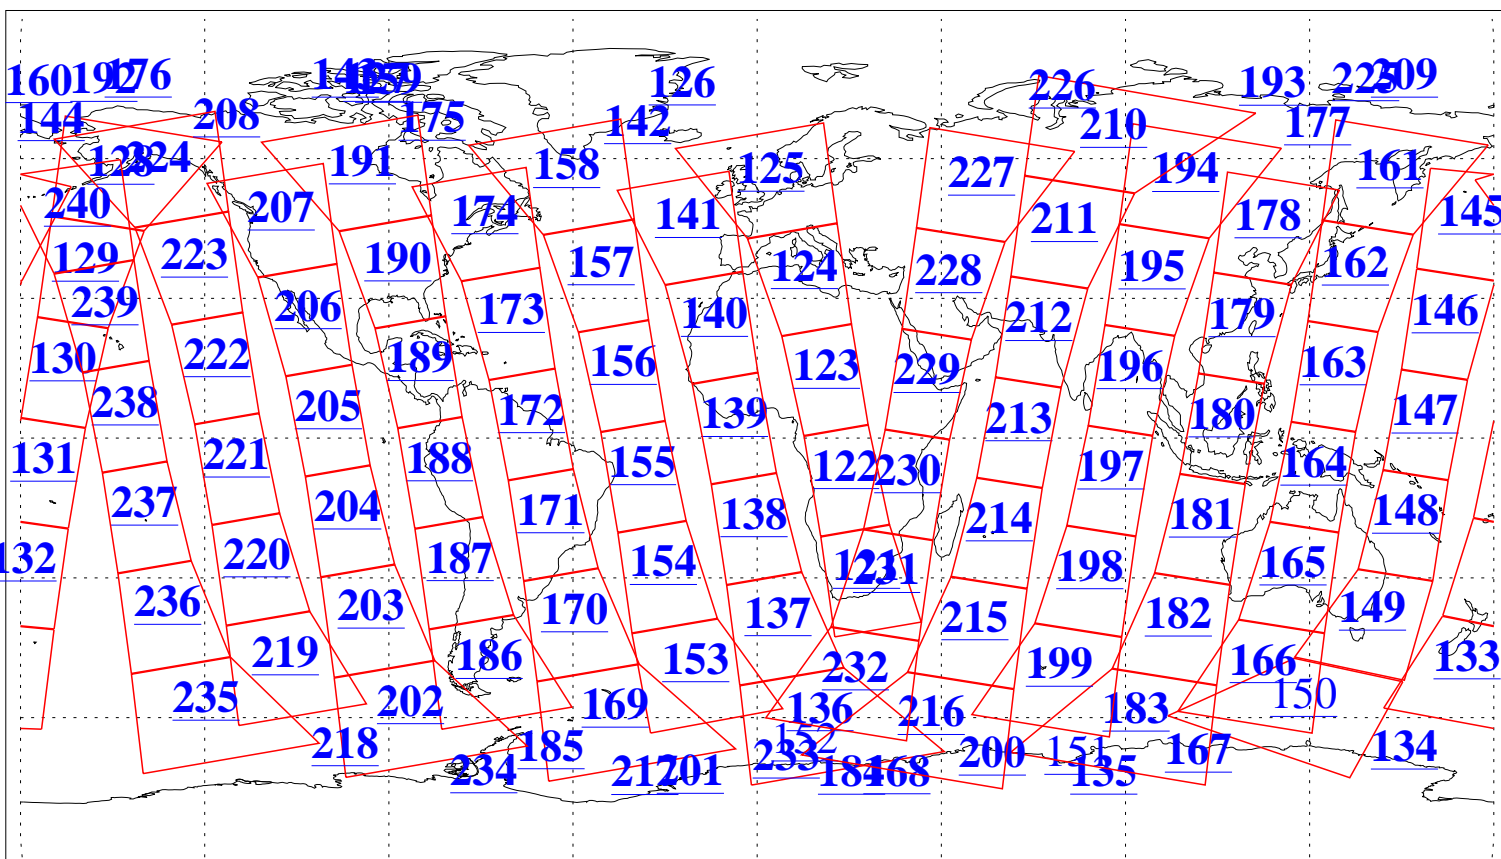

L1B Availability  
AMSU Granules: 238  
HSB Granules: 0  
AIRS Granules: 237

19 Jul 2021  
DoY 200  
Aqua Day 7016  
Granules: 1 to 120

Granules: 121 to 240

Legend: AMSU Available, HSB Available, AIRS Available

L1B Availability  
 AMSU Granules: 238  
 HSB Granules: 0  
 AIRS Granules: 237

19 Jul 2021  
 DoY 200  
 Aqua Day 7016

Ascending Granules

Descending Granules

Legend: AMSU Available, *HSB Available*, *AIRS Available*