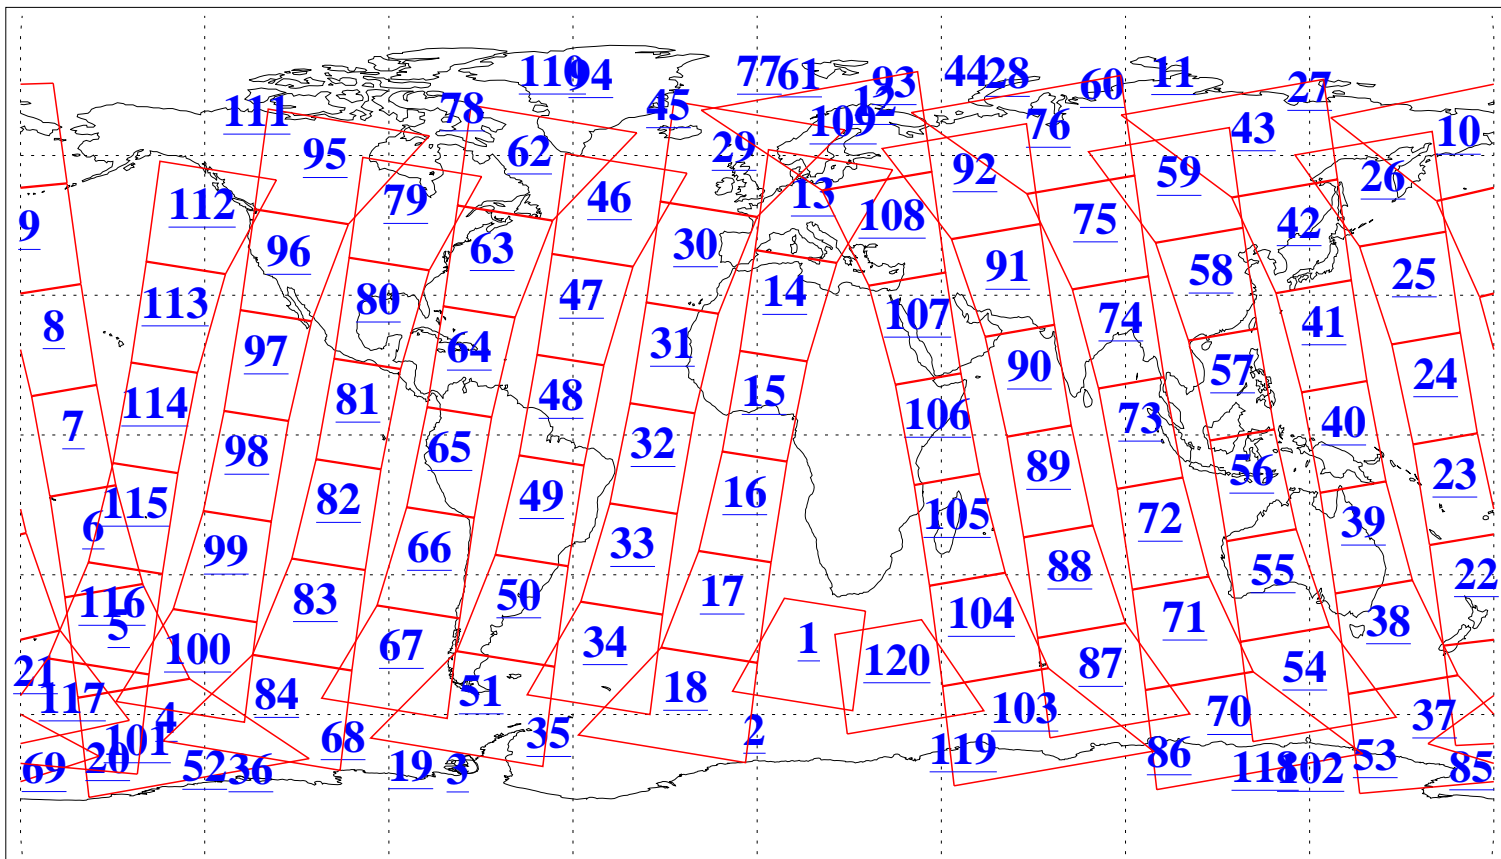

L1B Availability  
AMSU Granules: 238  
HSB Granules: 0  
AIRS Granules: 237

19 Jul 2021  
DoY 200  
Aqua Day 7016  
Granules: 1 to 120

Granules: 121 to 240

Legend: AMSU Available, HSB Available, AIRS Available

L1B Availability  
 AMSU Granules: 238  
 HSB Granules: 0  
 AIRS Granules: 237

19 Jul 2021  
 DoY 200  
 Aqua Day 7016

Ascending Granules

Descending Granules

Legend: AMSU Available, *HSB Available*, *AIRS Available*