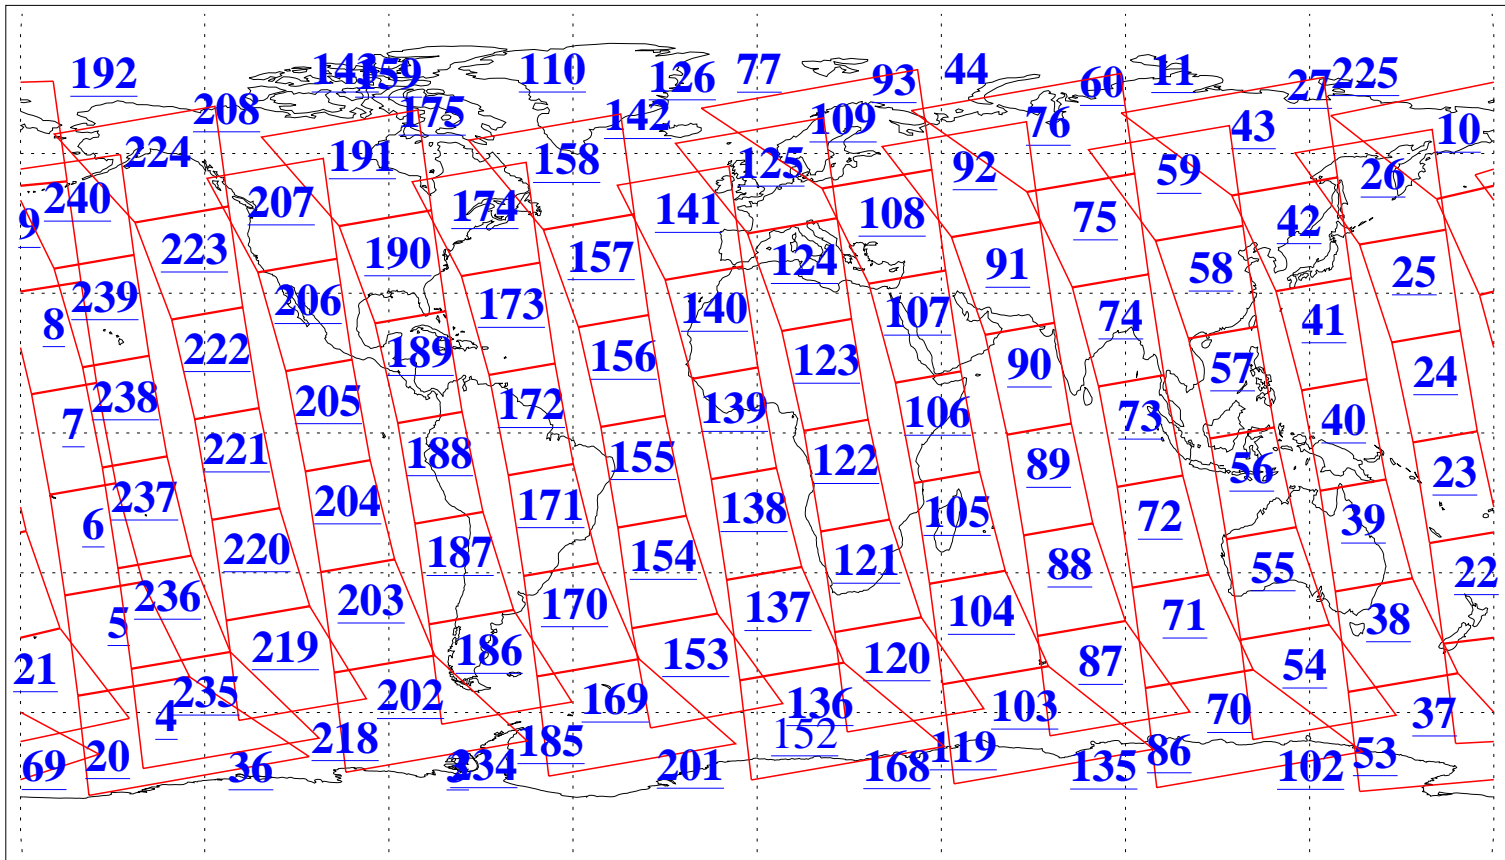

L1B Availability  
AMSU Granules: 238  
HSB Granules: 0  
AIRS Granules: 237

19 Jul 2021  
DoY 200  
Aqua Day 7016  
Granules: 1 to 120

Granules: 121 to 240

Legend: AMSU Available, HSB Available, AIRS Available

L1B Availability  
 AMSU Granules: 238  
 HSB Granules: 0  
 AIRS Granules: 237

19 Jul 2021  
 DoY 200  
 Aqua Day 7016

Ascending Granules

Descending Granules

Legend: AMSU Available, *HSB Available*, *AIRS Available*