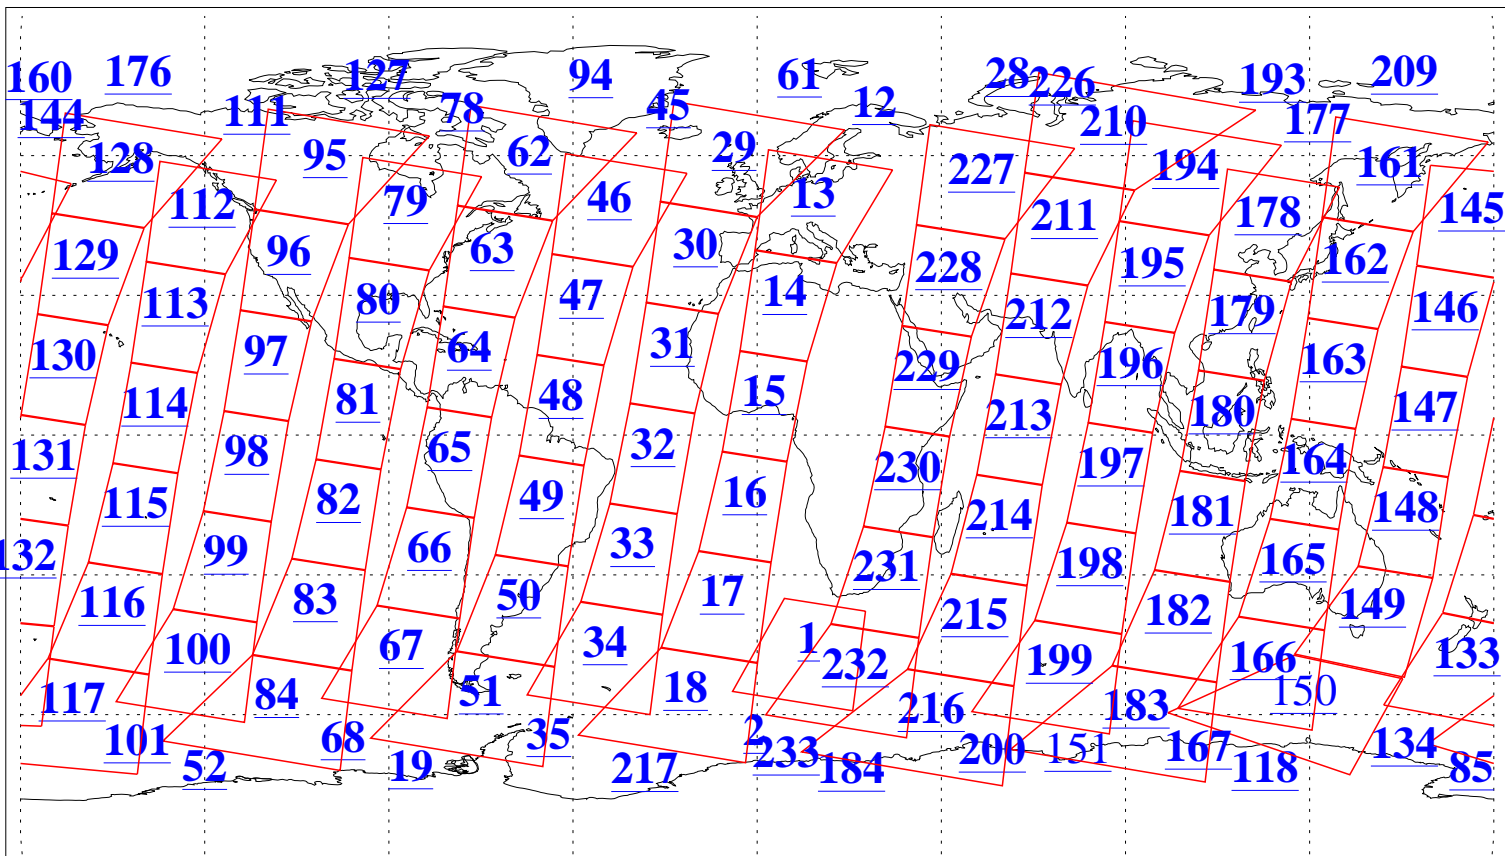

L1B Availability  
AMSU Granules: 238  
HSB Granules: 0  
AIRS Granules: 237

19 Jul 2021  
DoY 200  
Aqua Day 7016  
Granules: 1 to 120

Granules: 121 to 240

Legend: AMSU Available, HSB Available, AIRS Available

L1B Availability  
 AMSU Granules: 238  
 HSB Granules: 0  
 AIRS Granules: 237

19 Jul 2021  
 DoY 200  
 Aqua Day 7016

Ascending Granules

Descending Granules

Legend: AMSU Available, *HSB Available*, *AIRS Available*