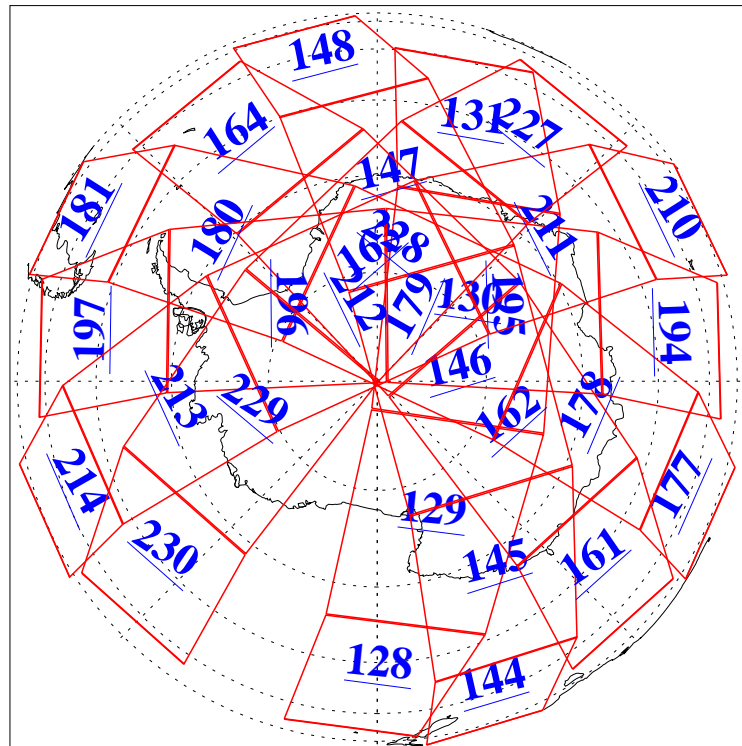

Legend: AMSU Available, HSB Available, AIRS Available