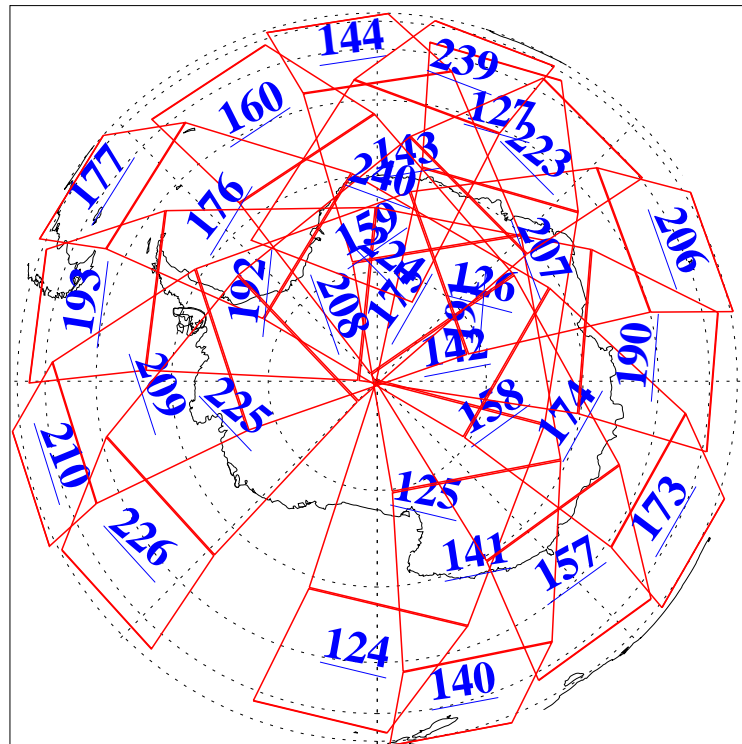

Legend: AMSU Available, HSB Available, AIRS Available