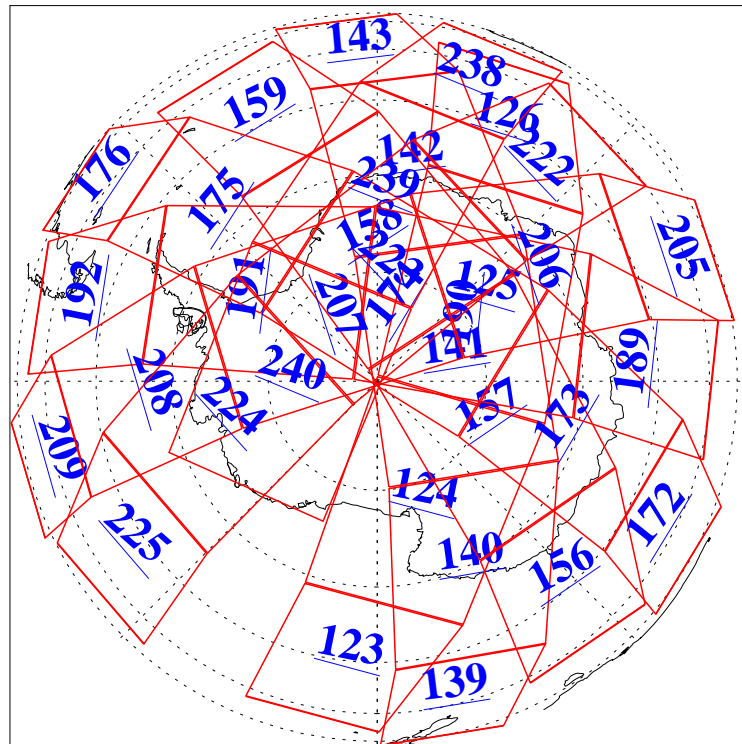

Legend: AMSU Available, HSB Available, AIRS Available