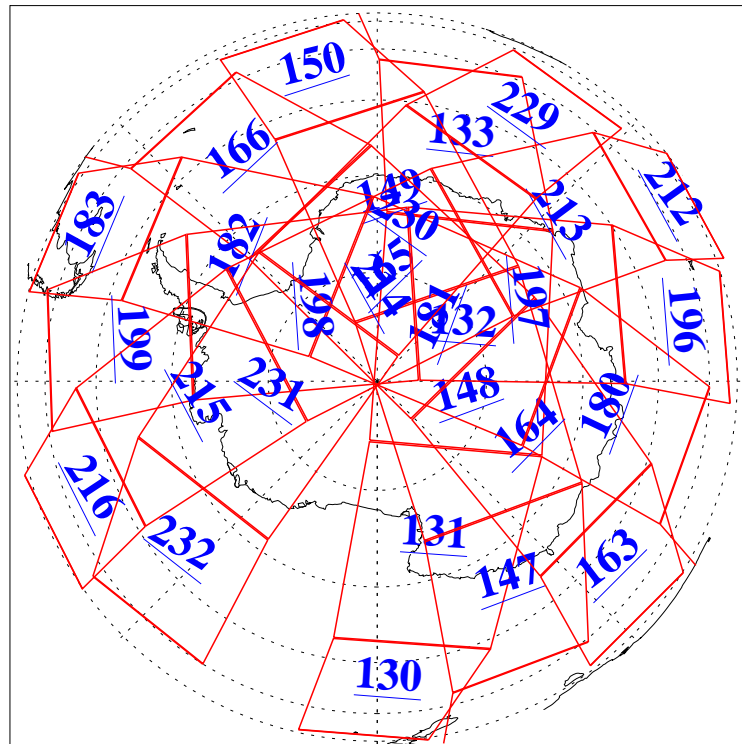

Legend: AMSU Available, HSB Available, **AIRS Available**