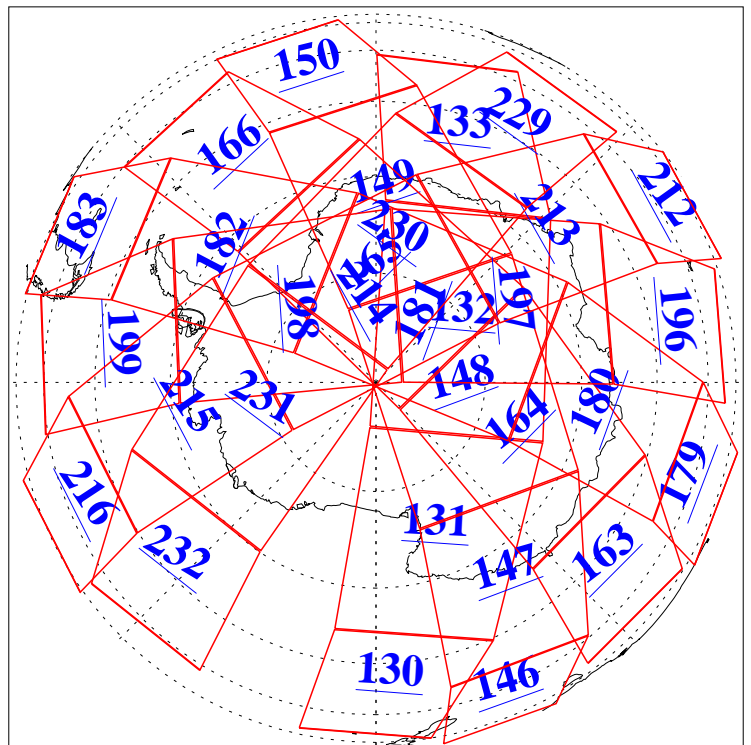

Legend: AMSU Available, HSB Available, AIRS Available