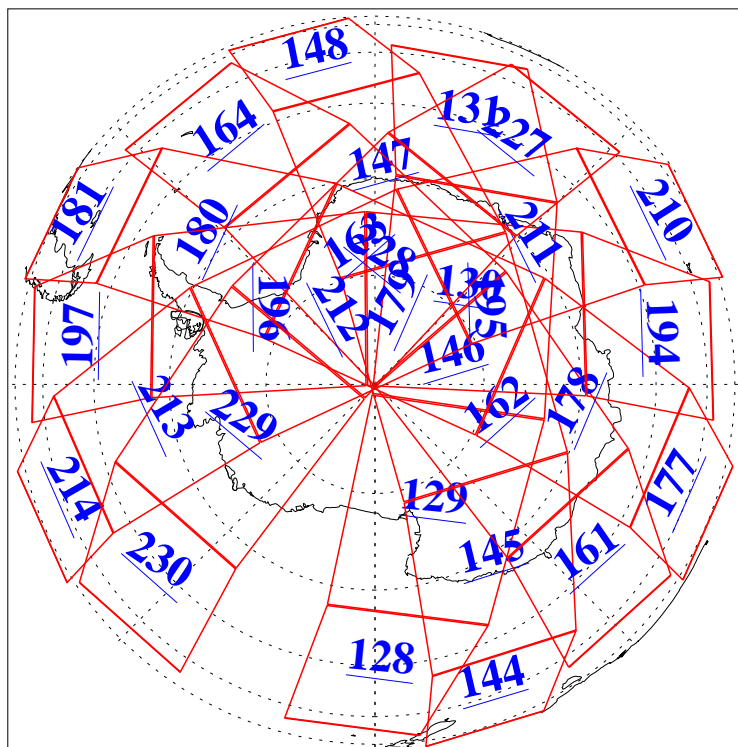

Legend: AMSU Available, HSB Available, AIRS Available