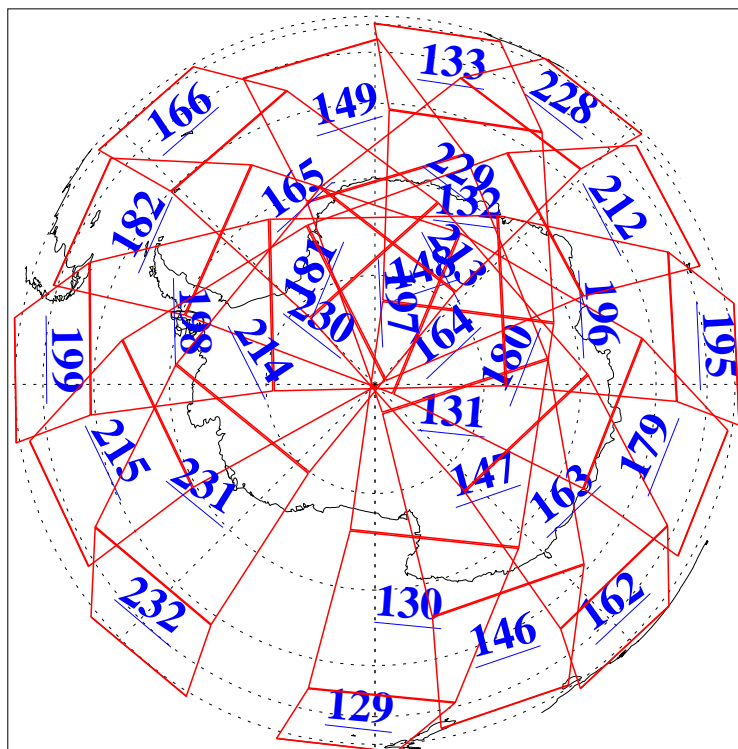

Legend: AMSU Available, HSB Available, AIRS Available