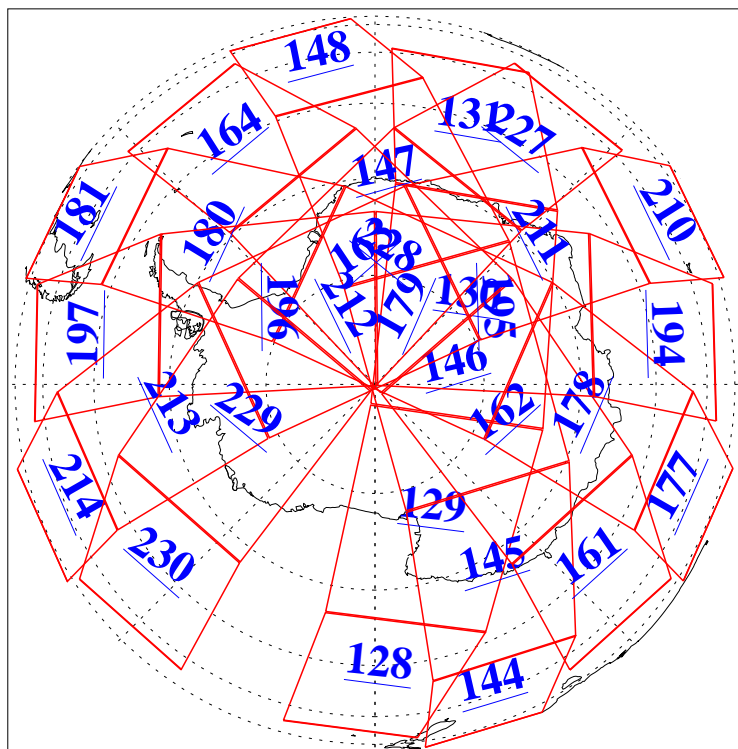

Legend: AMSU Available, HSB Available, AIRS Available