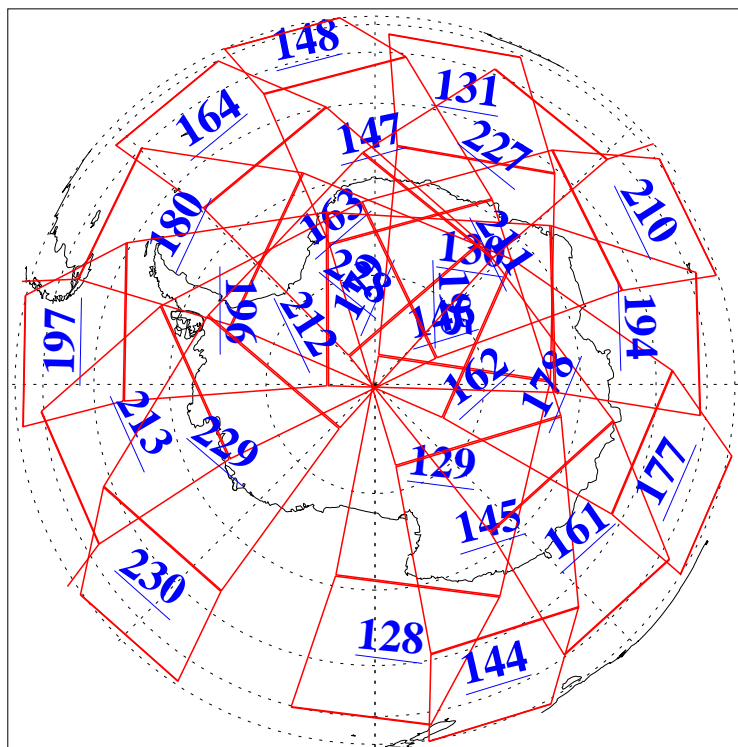

Legend: AMSU Available, HSB Available, AIRS Available