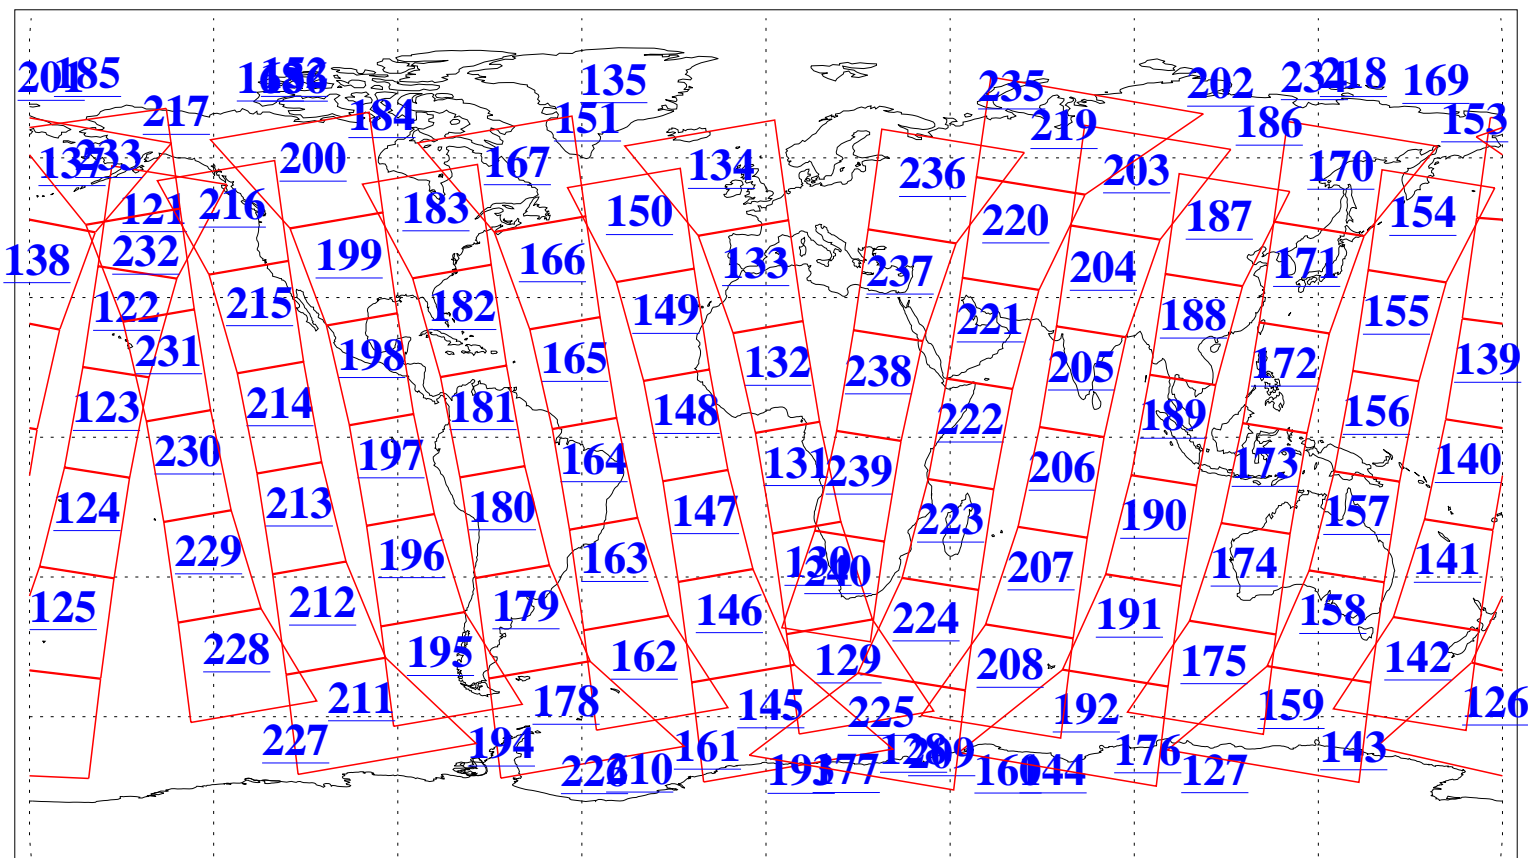

L1B Availability
AMSU Granules: 202
HSB Granules: 0
AIRS Granules: 202

7 Jun 2006
DoY 158
Aqua Day 1495
Granules: 1 to 120

Granules: 121 to 240

Legend: AMSU Available, HSB Available, AIRS Available

L1B Availability
AMSU Granules: 202
HSB Granules: 0
AIRS Granules: 202

7 Jun 2006
DoY 158
Aqua Day 1495
Ascending Granules

Descending Granules

Legend: AMSU Available, HSB Available, AIRS Available

L1B Availability
 AMSU Granules: 202
 HSB Granules: 0
 AIRS Granules: 202

7 Jun 2006
 DoY 158
 Aqua Day 1495