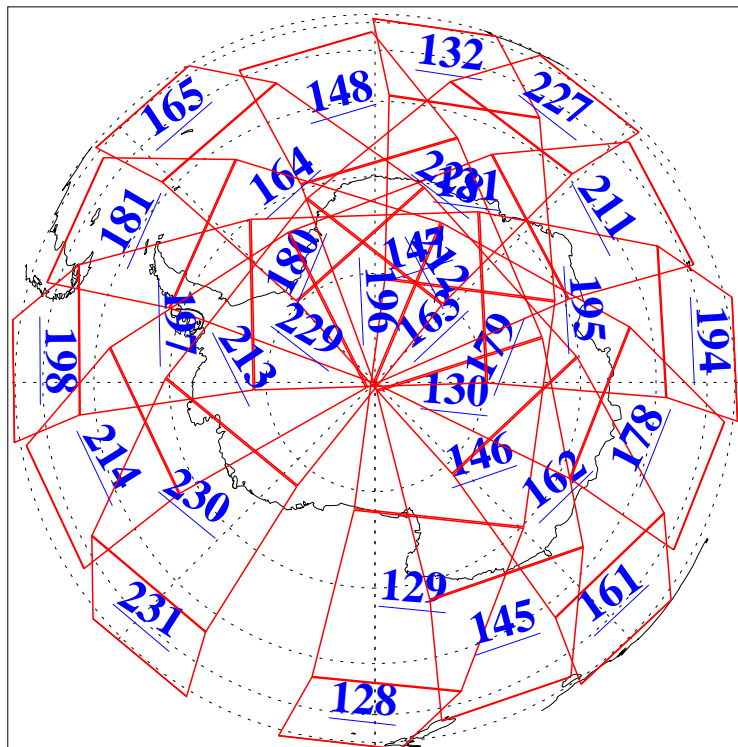

Legend: AMSU Available, HSB Available, AIRS Available