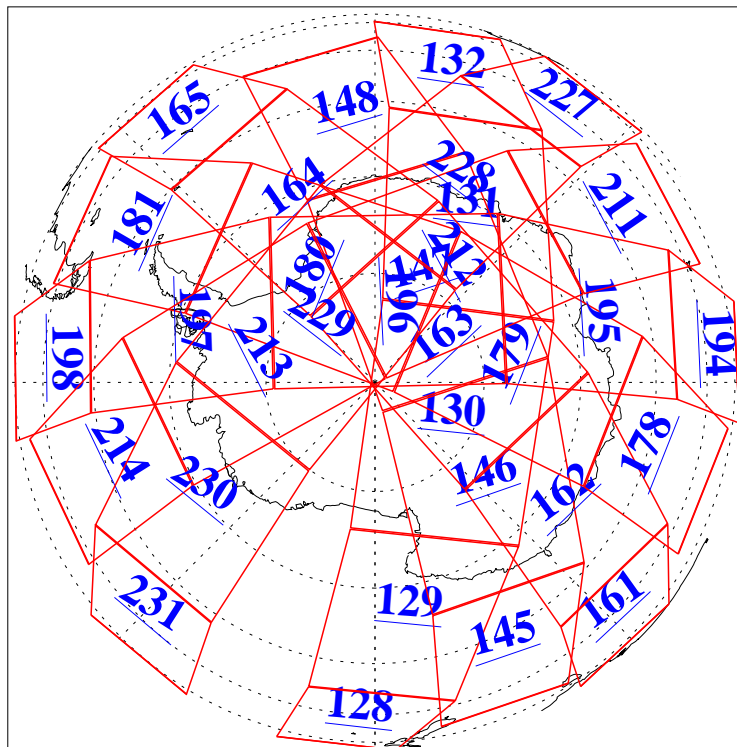

Legend: AMSU Available, HSB Available, AIRS Available