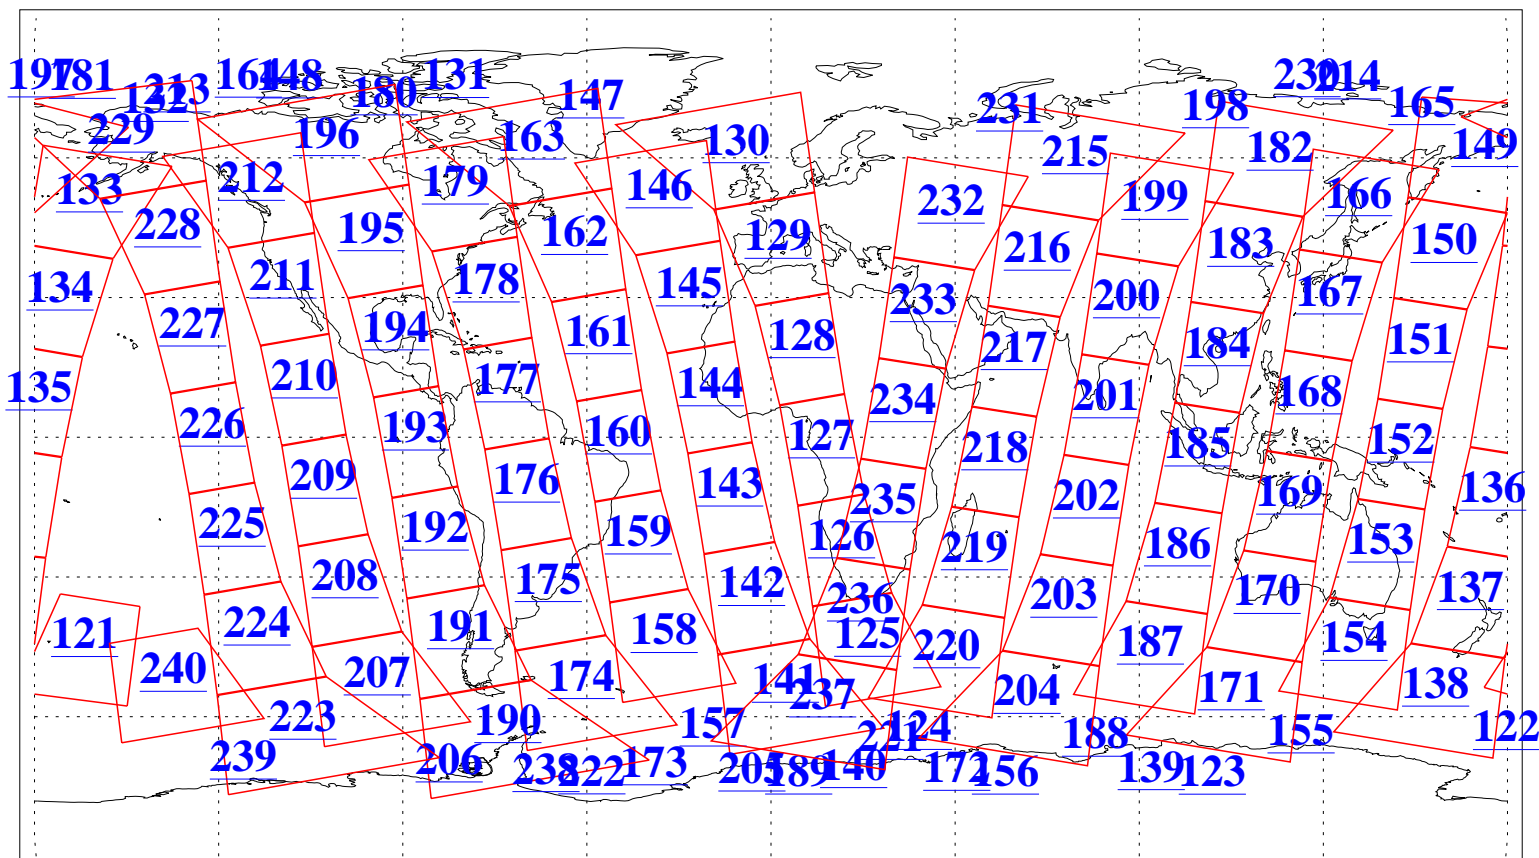

L1B Availability
AMSU Granules: 240
HSB Granules: 0
AIRS Granules: 240

28 Dec 2003
DoY 362
Aqua Day 603
Granules: 1 to 120

Granules: 121 to 240

Legend: AMSU Available, HSB Available, AIRS Available

L1B Availability
AMSU Granules: 240
HSB Granules: 0
AIRS Granules: 240

28 Dec 2003
DoY 362
Aqua Day 603

Ascending Granules

Descending Granules

Legend: AMSU Available, HSB Available, AIRS Available

L1B Availability
 AMSU Granules: 240
 HSB Granules: 0
 AIRS Granules: 240

28 Dec 2003
 DoY 362
 Aqua Day 603