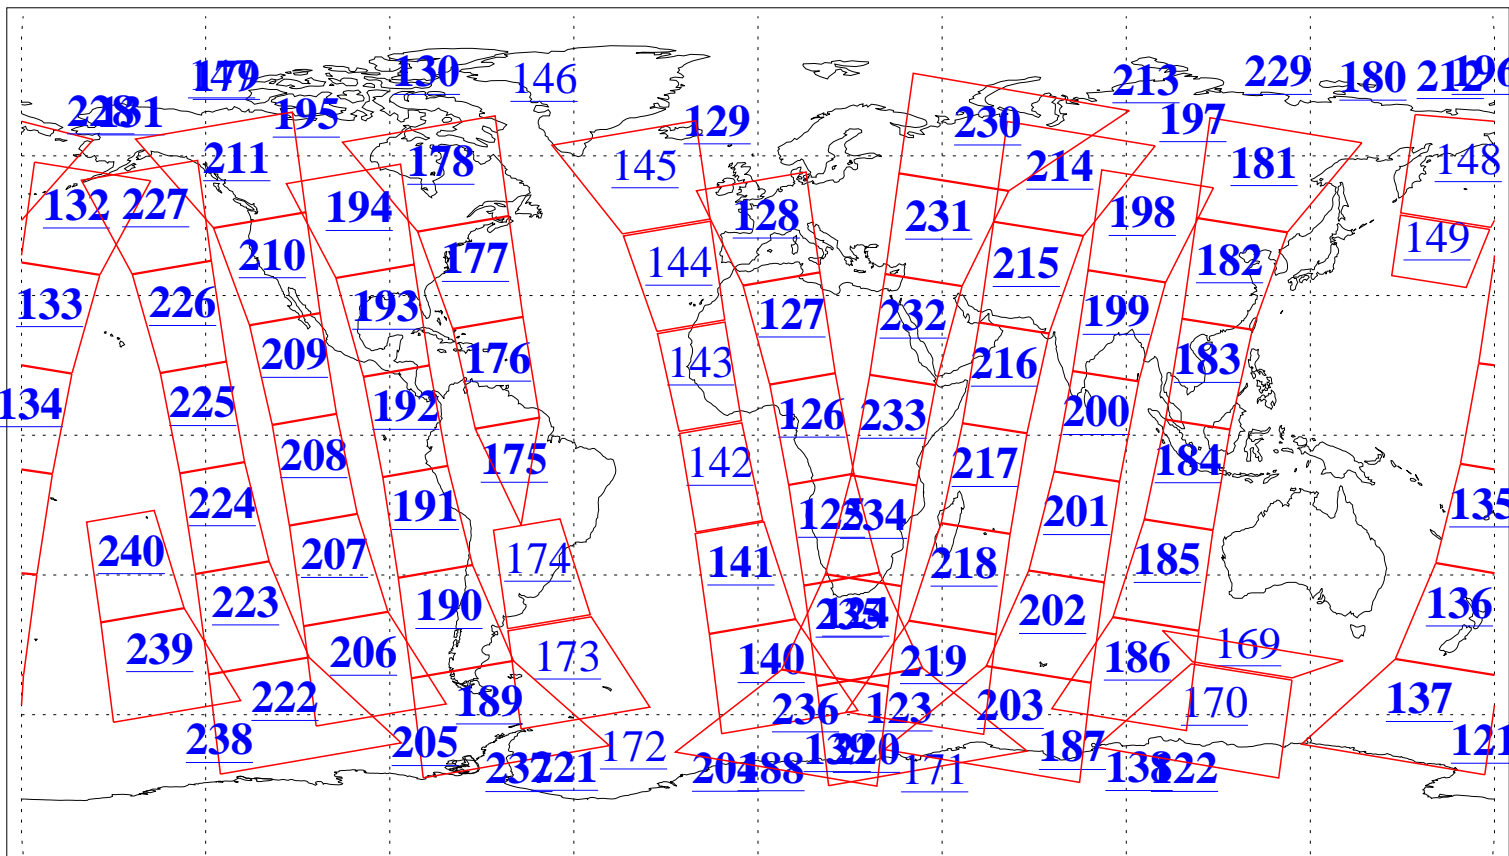

L1B Availability  
AMSU Granules: 221  
HSB Granules: 0  
AIRS Granules: 207

12 Jun 2003  
DoY 163  
Aqua Day 404  
Granules: 1 to 120

Granules: 121 to 240

Legend: AMSU Available, HSB Available, AIRS Available

L1B Availability  
AMSU Granules: 221  
HSB Granules: 0  
AIRS Granules: 207

12 Jun 2003  
DoY 163  
Aqua Day 404

Ascending Granules

Descending Granules

Legend: AMSU Available, HSB Available, AIRS Available