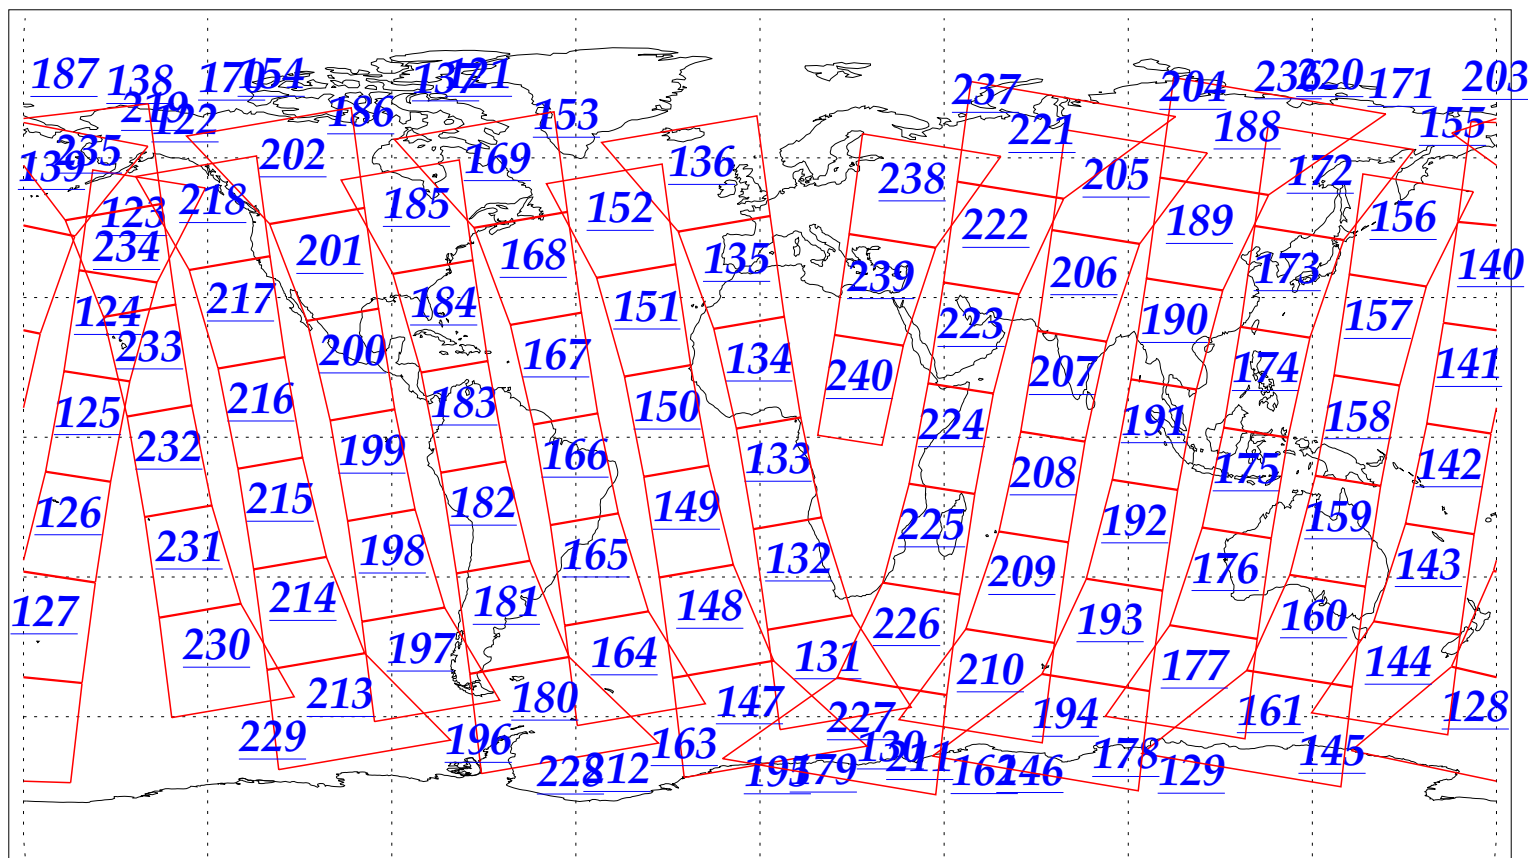

L1B Availability
AMSU Granules: 240
HSB Granules: 240
AIRS Granules: 240

14 Sep 2002
DoY 257
Aqua Day 133
Granules: 1 to 120

Granules: 121 to 240

Legend: AMSU Available, HSB Available, AIRS Available

L1B Availability
AMSU Granules: 240
HSB Granules: 240
AIRS Granules: 240

14 Sep 2002
DoY 257
Aqua Day 133

Ascending Granules

Descending Granules

Legend: AMSU Available, HSB Available, AIRS Available

L1B Availability
 AMSU Granules: 240
 HSB Granules: 240
 AIRS Granules: 240

14 Sep 2002
 DoY 257
 Aqua Day 133