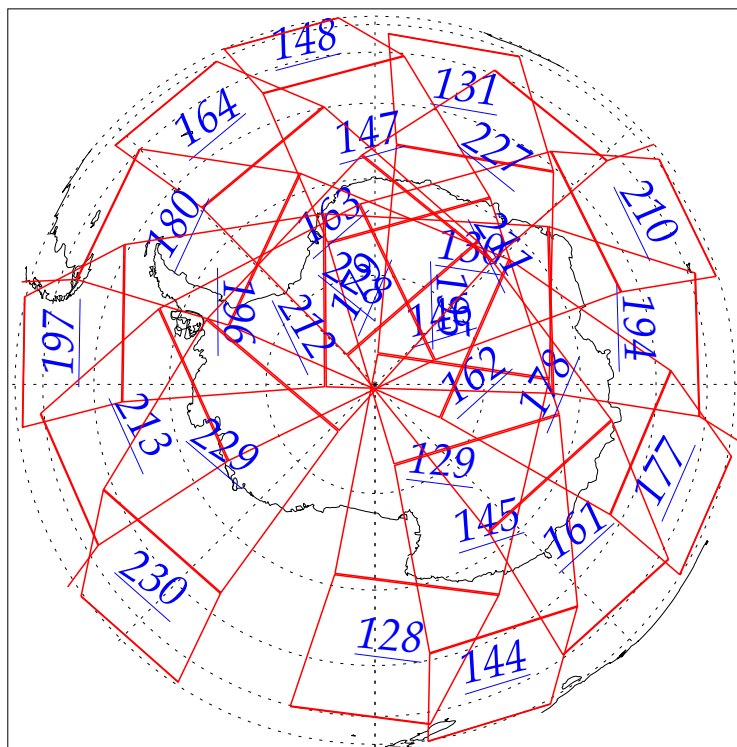

Legend: AMSU Available, HSB Available, **AIRS Available**